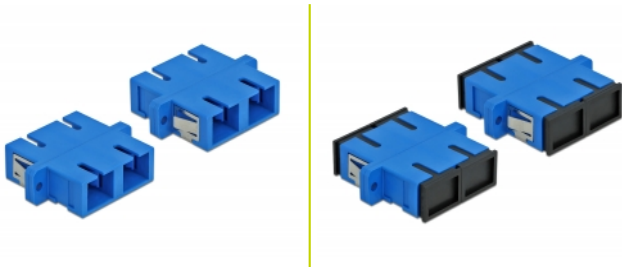

Delock Coupleur de fibre optique SC Duplex femelle à SC Duplex femelle Simple-mode, 4 unités, bleu

Description

Avec ce couplage SC Duplex de Delock, les connecteurs mâles de fibre optique peuvent être facilement branchés l'un à l'autre. Le couplage permet une connexion directe au câble en fibre optique et il est approprié pour le montage simple de boîtiers de connexion de fibre optique, des armoires et des panneaux de raccordement.

Protection avec un capot contre la poussière

Le coupleur est muni d'un capot adapté pour protéger le manchon contre la poussière et le garder propre.

4 x

N° produit 85991

EAN: 4043619859917

Pays d'origine: China

Emballage: Sac polyvalent à fermeture éclair

Détails techniques

- Connecteurs :
 - 1 x SC Duplex femelle >
 - 1 x SC Duplex femelle
- Pour fibre mode unique
- Manchon en céramique
- Avec couvercle anti-poussière
- Montage via des rétenteurs métalliques ou des vis
- 2 orifices de montage
- Diamètre d'orifice de montage : 2,4 mm
- Pas du trou de vis : env. 30,7 mm
- Découpe du panneau (LxH) : env. 26,6 x 9,5 mm
- Température de fonctionnement : -20 °C ~ 70 °C
- Matériaux : plastique
- Couleur : bleu
- Dimensions (LxlxH) : env. 34,7 x 25,6 x 9,3 mm

Configuration système requise

- Un port SC Duplex mâle libre

Contenu de l'emballage

- 4 x coupleurs SC Duplex

Image

Interface

Connecteur 1:	1 x SC Duplex femelle
Connecteur 2:	1 x SC Duplex femelle

Technical characteristics