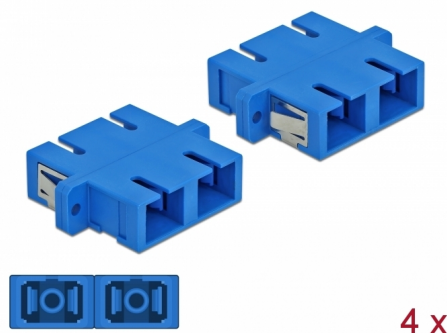

Delock Coupleur de fibre optique SC Duplex femelle à SC Duplex femelle Simple-mode, 4 unités, bleu

Description

Avec ce couplage SC Duplex de Delock, les connecteurs mâles de fibre optique peuvent être facilement branchés l'un à l'autre. Le couplage permet une connexion directe au câble en fibre optique et il est approprié pour le montage simple de boîtiers de connexion de fibre optique, des armoires et des panneaux de raccordement.

Protection avec un capot contre la poussière

Le coupleur est muni d'un capot adapté pour protéger le manchon contre la poussière et le garder propre.

4 x

N° produit 85991

EAN: 4043619859917

Pays d'origine: China

Emballage: Sac polyvalent à fermeture éclair

Détails techniques

- Connecteurs :
 - 1 x SC Duplex femelle >
 - 1 x SC Duplex femelle
- Pour fibre mode unique
- Manchon en céramique
- Avec couvercle anti-poussière
- Montage via des rétenteurs métalliques ou des vis
- 2 orifices de montage
- Diamètre d'orifice de montage : 2,4 mm
- Pas du trou de vis : env. 30,7 mm
- Découpe du panneau (LxH) : env. 26,6 x 9,5 mm
- Température de fonctionnement : -20 °C ~ 70 °C
- Matériaux : plastique
- Couleur : bleu
- Dimensions (LxlxH) : env. 34,7 x 25,6 x 9,3 mm

Température de fonctionnement :	-20 °C ~ 70 °C
---------------------------------	----------------

Physical characteristics

Matériaux:	Plastique
Longueur:	34,7 mm
Width:	25,6 mm
Height:	9,3 mm
Couleur:	bleu