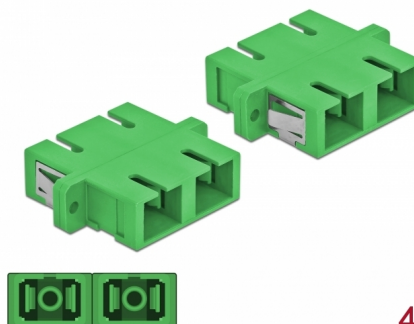

Delock Optická spojka ze zásuvky SC Duplex na zásuvku SC Duplex, Single-mode, 4 kusy, zelený

Popis

S touto spojkou SC Duplex značky Delock lze snadno navzájem propojit dva zástrčkové konektory optických kabelů. Tato spojka umožňuje přímé připojení k optickému kabelu a je vhodná pro snadnou montáž do optických spojovacích skříní, skříněk a propojovacích panelů.

Ochrana protiprachovým krytem

Tato spojka je vybavena vhodnou čepičkou na ochranu objímky proti prachu a k zajištění její čistoty.

4 x

Číslo produktu 85992

EAN: 4043619859924

Země původu: China

Balení: Poly bag

Technické detaily

- Konektor:
  - 1 x SC Duplex samice >
  - 1 x SC Duplex samice
- Pro Single mód optiku
- Keramická objímka
- S prachovou záslepkou
- Montáž prostřednictvím kovového držáku nebo šroubů
- 2 x montážní díry
- Průměr montážní díry: 2,4 mm
- Rozteč otvorů pro šroub: ca. 30,7 mm
- Výřez v panelu (ŠxV): cca. 26,6 x 9,5 mm
- Provozní teplota: -20 °C ~ 70 °C
- Materiál: plast
- Barva: zelený
- Rozměry (DxŠxV): cca. 34,7 x 25,6 x 9,3 mm

Systemové požadavky