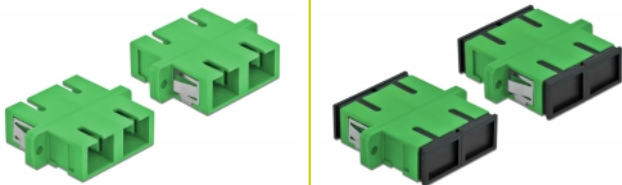

- Volný port SC Duplex samec

Obsah balení

- 4 x spojky SC Duplex vazební šlen

Příslušenství