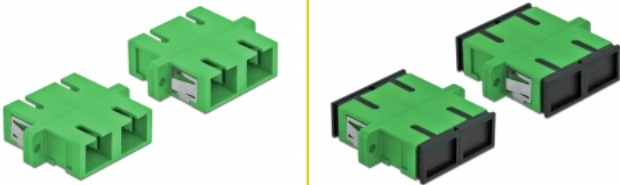

Delock Acoplador de Fibra Óptica SC Duplex hembra a SC Duplex hembra Monomodo 4 piezas verde

Descripción

Con este acoplamiento SC Duplex de Delock, se pueden conectar los conectores macho de fibra óptica fácilmente entre sí. El acoplamiento permite una conexión directa al cable de fibra óptica y es adecuado para un montaje sencillo en cajas de conexión de fibra óptica, armarios y paneles de conexión.

Protección por cubierta antipolvo

El acoplamiento está equipado con una tapa adecuada para proteger la manga del polvo y mantenerla limpia.

4 x

Número de elemento 85992

EAN: 4043619859924

Pais de origen: China

Paquete: Poly bag

Detalles técnicos

- Conectores:
 - 1 x SC Duplex hembra >
 - 1 x SC Duplex hembra
- Para fibra monomodo
- Manga de cerámica
- Con tapa para el polvo
- Montaje a través de un soporte de metal o tornillos
- 2 orificios de montaje
- Diámetro del orificio de montaje: 2,4 mm
- Avance del orificio del tornillo: 30,7 mm aproximadamente
- Recorte del panel (ANxAL): aprox. 26,6 x 9,5 mm
- Temperatura de funcionamiento: -20 °C ~ 70 °C
- Material: plástico
- Color: verde
- Dimensiones (LAXANxAL): aprox. 34,7 x 25,6 x 9,3 mm

Requisitos del sistema

- Puerto macho SC Duplex disponible

Contenido del paquete

- 4 x acoplador SC Duplex

Image

Interface

Conector 1:	1 x SC Duplex hembra
Conector 2 :	1 x SC Duplex hembra

Technical characteristics