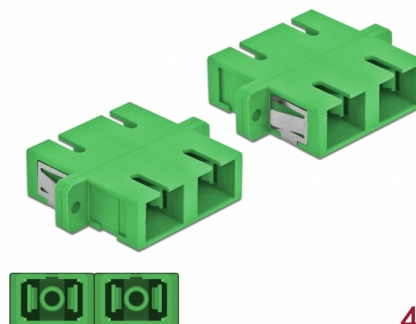

Delock Acoplador de Fibra Óptica SC Duplex hembra a SC Duplex hembra Monomodo 4 piezas verde

Descripción

Con este acoplamiento SC Duplex de Delock, se pueden conectar los conectores macho de fibra óptica fácilmente entre sí. El acoplamiento permite una conexión directa al cable de fibra óptica y es adecuado para un montaje sencillo en cajas de conexión de fibra óptica, armarios y paneles de conexión.

Protección por cubierta antipolvo

El acoplamiento está equipado con una tapa adecuada para proteger la manga del polvo y mantenerla limpia.

4 x

Número de elemento 85992

EAN: 4043619859924

Pais de origen: China

Paquete: Poly bag

Detalles técnicos

- Conectores:
 - 1 x SC Duplex hembra >
 - 1 x SC Duplex hembra
- Para fibra monomodo
- Manga de cerámica
- Con tapa para el polvo
- Montaje a través de un soporte de metal o tornillos
- 2 orificios de montaje
- Diámetro del orificio de montaje: 2,4 mm
- Avance del orificio del tornillo: 30,7 mm aproximadamente
- Recorte del panel (ANxAL): aprox. 26,6 x 9,5 mm
- Temperatura de funcionamiento: -20 °C ~ 70 °C
- Material: plástico
- Color: verde
- Dimensiones (LAXANxAL): aprox. 34,7 x 25,6 x 9,3 mm

Temperatura de funcionamiento:	-20 °C ~ 70 °C
--------------------------------	----------------

Physical characteristics

Material:	Plástico
Longitud:	34,7 mm
Width:	25,6 mm
Height:	9,3 mm
Color:	verde