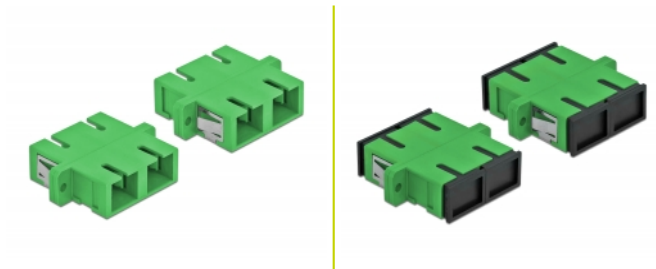

Delock Coupleur de fibre optique SC Duplex femelle à SC Duplex femelle Simple-mode, 4 unités, vert

Description

Avec ce couplage SC Duplex de Delock, les connecteurs mâles de fibre optique peuvent être facilement branchés l'un à l'autre. Le couplage permet une connexion directe au câble en fibre optique et il est approprié pour le montage simple de boîtiers de connexion de fibre optique, des armoires et des panneaux de raccordement.

Protection avec un capot contre la poussière

Le coupleur est muni d'un capot adapté pour protéger le manchon contre la poussière et le garder propre.

4 x

N° produit 85992

EAN: 4043619859924

Pays d'origine: China

Emballage: Poly bag

Détails techniques

- Connecteurs :
 - 1 x SC Duplex femelle >
 - 1 x SC Duplex femelle
- Pour fibre mode unique
- Manchon en céramique
- Avec couvercle anti-poussière
- Montage via des rétenteurs métalliques ou des vis
- 2 orifices de montage
- Diamètre d'orifice de montage : 2,4 mm
- Pas du trou de vis : env. 30,7 mm
- Découpe du panneau (LxH) : env. 26,6 x 9,5 mm
- Température de fonctionnement : -20 °C ~ 70 °C
- Matériaux : plastique
- Couleur : vert
- Dimensions (LxlxH) : env. 34,7 x 25,6 x 9,3 mm

Configuration système requise

- Un port SC Duplex mâle libre

Contenu de l'emballage

- 4 x coupleurs SC Duplex

Image

Interface

Connecteur 1:	1 x SC Duplex femelle
Connecteur 2:	1 x SC Duplex femelle

Technical characteristics