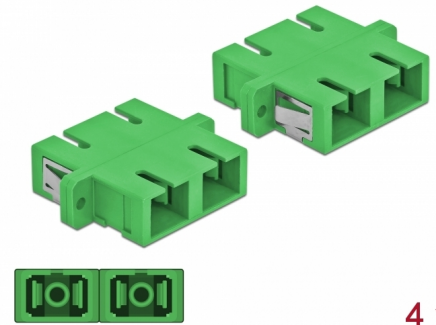

Delock Coupleur de fibre optique SC Duplex femelle à SC Duplex femelle Simple-mode, 4 unités, vert

Description

Avec ce couplage SC Duplex de Delock, les connecteurs mâles de fibre optique peuvent être facilement branchés l'un à l'autre. Le couplage permet une connexion directe au câble en fibre optique et il est approprié pour le montage simple de boîtiers de connexion de fibre optique, des armoires et des panneaux de raccordement.

Protection avec un capot contre la poussière

Le coupleur est muni d'un capot adapté pour protéger le manchon contre la poussière et le garder propre.

4 x

N° produit 85992

EAN: 4043619859924

Pays d'origine: China

Emballage: Poly bag

Détails techniques

- Connecteurs :
 - 1 x SC Duplex femelle >
 - 1 x SC Duplex femelle
- Pour fibre mode unique
- Manchon en céramique
- Avec couvercle anti-poussière
- Montage via des rétenteurs métalliques ou des vis
- 2 orifices de montage
- Diamètre d'orifice de montage : 2,4 mm
- Pas du trou de vis : env. 30,7 mm
- Découpe du panneau (LxH) : env. 26,6 x 9,5 mm
- Température de fonctionnement : -20 °C ~ 70 °C
- Matériaux : plastique
- Couleur : vert
- Dimensions (LxlxH) : env. 34,7 x 25,6 x 9,3 mm

Température de fonctionnement :	-20 °C ~ 70 °C
---------------------------------	----------------

Physical characteristics

Matériaux:	Plastique
Longueur:	34,7 mm
Width:	25,6 mm
Height:	9,3 mm
Couleur:	vert