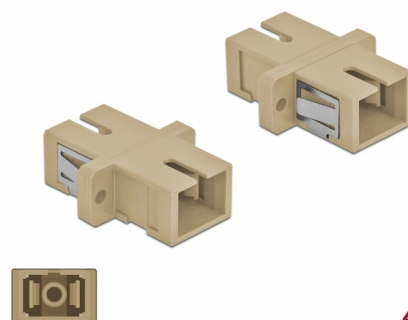

Delock Optická spojka ze zásuvky SC Simplex na zásuvku SC Simplex, Multi-mode, 4 kusy, béžová

Popis

S touto spojkou SC Simplex značky Delock lze snadno navzájem propojit dva zástrčkové konektory optických kabelů. Tato spojka umožňuje přímé připojení k optickému kabelu a je vhodná pro snadnou montáž do optických spojovacích skříní, skříněk a propojovacích panelů.

Ochrana protiprachovým krytem

Tato spojka je vybavena vhodnou čepičkou na ochranu objímky proti prachu a k zajištění její čistoty.

4 x

Číslo produktu 85993

EAN: 4043619859931

Země původu: China

Balení: Plastová taška se zipem

Technické detaily

- Konektor:
  - 1 x SC Simplex samice >
  - 1 x SC Simplex samice
- Pro Multimód optiku OM1 / OM2
- Keramická objímka
- S prachovou zásepkou
- Montáž prostřednictvím kovového držáku nebo šroubů
- 2 x montážní díry
- Průměr montážní díry: 2,4 mm
- Rozteč otvorů pro šroub: ca. 18 mm
- Výřez v panelu (ŠxV): cca. 13,4 x 9,5 mm
- Provozní teplota: -20 °C ~ 70 °C
- Materiál: plast
- Barva: šedá
- Rozměry (DxŠxV): cca. 27,4 x 12,7 x 9,3 mm

Systemové požadavky