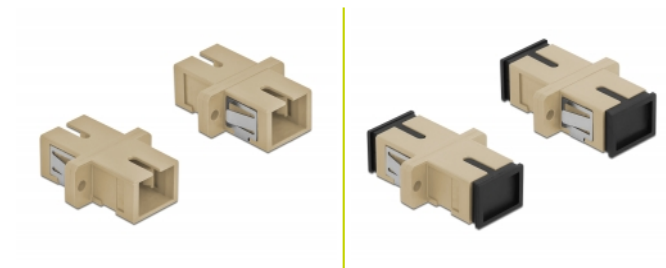

- Volný port SC Simplex samec

Obsah balení

- 4 x spojky SC Simplex vazební šlen

Příslušenství