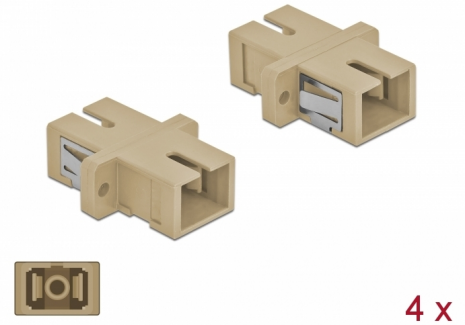

Delock Acoplador de Fibra Óptica SC Simplex hembra a SC Simplex hembra Multimodo 4 piezas beige

Descripción

Con este acoplamiento SC Simplex de Delock, se pueden conectar los conectores macho de fibra óptica fácilmente entre sí. El acoplamiento permite una conexión directa al cable de fibra óptica y es adecuado para un montaje sencillo en cajas de conexión de fibra óptica, armarios y paneles de conexión.

Protección por cubierta antipolvo

El acoplamiento está equipado con una tapa adecuada para proteger la manga del polvo y mantenerla limpia.

Número de elemento 85993

EAN: 4043619859931

Pais de origen: China

Paquete: Bolsa de plástico con cremallera

Detalles técnicos

- Conectores:
 - 1 x SC sencillo hembra >
 - 1 x SC sencillo hembra
- Para fibra multimodo OM1 / OM2
- Manga de cerámica
- Con tapa para el polvo
- Montaje a través de un soporte de metal o tornillos
- 2 orificios de montaje
- Diámetro del orificio de montaje: 2,4 mm
- Avance del orificio del tornillo: 18 mm aproximadamente
- Recorte del panel (ANxAL): aprox. 13,4 x 9,5 mm
- Temperatura de funcionamiento: -20 °C ~ 70 °C
- Material: plástico
- Color: beis
- Dimensiones (LxANxAL): aprox. 27,4 x 12,7 x 9,3 mm

Requisitos del sistema

- Puerto macho SC Simplex disponible

Contenido del paquete

- 4 x acoplador SC Simplex

Image

Interface

Conector 1:	1 x SC Simplex hembra
Conector 2 :	1 x SC Simplex hembra

Technical characteristics