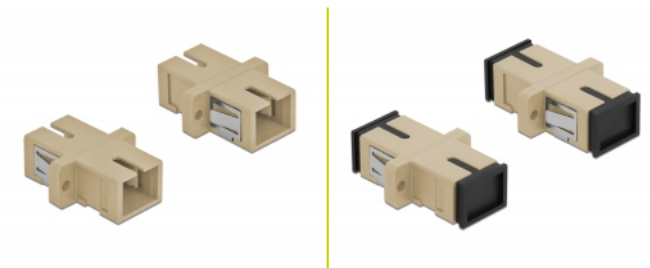

Delock Acoplador de Fibra Óptica SC Simplex hembra a SC Simplex hembra Multimodo 4 piezas beige

Descripción

Con este acoplamiento SC Simplex de Delock, se pueden conectar los conectores macho de fibra óptica fácilmente entre sí. El acoplamiento permite una conexión directa al cable de fibra óptica y es adecuado para un montaje sencillo en cajas de conexión de fibra óptica, armarios y paneles de conexión.

Protección por cubierta antipolvo

El acoplamiento está equipado con una tapa adecuada para proteger la manga del polvo y mantenerla limpia.

Número de elemento 85993

EAN: 4043619859931

Pais de origen: China

Paquete: Bolsa de plástico con cremallera

Detalles técnicos

- Conectores:
 - 1 x SC sencillo hembra >
 - 1 x SC sencillo hembra
- Para fibra multimodo OM1 / OM2
- Manga de cerámica
- Con tapa para el polvo
- Montaje a través de un soporte de metal o tornillos
- 2 orificios de montaje
- Diámetro del orificio de montaje: 2,4 mm
- Avance del orificio del tornillo: 18 mm aproximadamente
- Recorte del panel (ANxAL): aprox. 13,4 x 9,5 mm
- Temperatura de funcionamiento: -20 °C ~ 70 °C
- Material: plástico
- Color: beis
- Dimensiones (LxANxAL): aprox. 27,4 x 12,7 x 9,3 mm

Requisitos del sistema

- Puerto macho SC Simplex disponible

Contenido del paquete

- 4 x acoplador SC Simplex

Image

Interface

Conector 1:	1 x SC Simplex hembra
Conector 2 :	1 x SC Simplex hembra

Technical characteristics