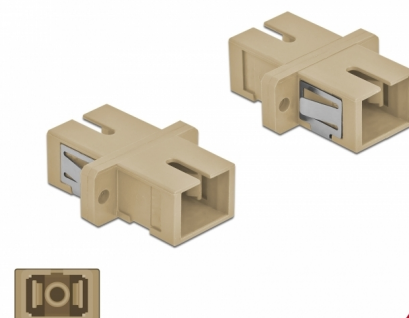

Delock Coupleur de fibre optique SC Simplex femelle à SC Simplex femelle, Multimode, 4 unités, beige

Description

Avec ce couplage SC Simplex de Delock, les connecteurs mâles de fibre optique peuvent être facilement branchés l'un à l'autre. Le couplage permet une connexion directe au câble en fibre optique et il est approprié pour le montage simple de boîtiers de connexion de fibre optique, des armoires et des panneaux de raccordement.

Protection avec un capot contre la poussière

Le coupleur est muni d'un capot adapté pour protéger le manchon contre la poussière et le garder propre.

4 x

N° produit 85993

EAN: 4043619859931

Pays d'origine: China

Emballage: Sac polyvalent à fermeture éclair

Détails techniques

- Connecteurs :
 - 1 x SC Simplex femelle >
 - 1 x SC Simplex femelle
- Pour fibre multi-mode OM1 / OM2
- Manchon en céramique
- Avec couvercle anti-poussière
- Montage via des rétenteurs métalliques ou des vis
- 2 orifices de montage
- Diamètre d'orifice de montage : 2,4 mm
- Pas du trou de vis : env. 18 mm
- Découpe du panneau (LxH) : env. 13,4 x 9,5 mm
- Température de fonctionnement : -20 °C ~ 70 °C
- Matériaux : plastique
- Couleur : beige
- Dimensions (LxlxH) : env. 27,4 x 12,7 x 9,3 mm

Température de fonctionnement :	-20 °C ~ 70 °C
---------------------------------	----------------

Physical characteristics

Matériaux:	Plastique
Longueur:	27.4 mm
Width:	12,7 mm
Height:	9,3 mm
Couleur:	beige