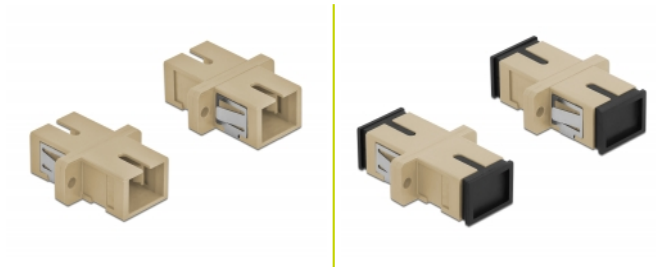

Delock Coupleur de fibre optique SC Simplex femelle à SC Simplex femelle, Multimode, 4 unités, beige

Description

Avec ce couplage SC Simplex de Delock, les connecteurs mâles de fibre optique peuvent être facilement branchés l'un à l'autre. Le couplage permet une connexion directe au câble en fibre optique et il est approprié pour le montage simple de boîtiers de connexion de fibre optique, des armoires et des panneaux de raccordement.

Protection avec un capot contre la poussière

Le coupleur est muni d'un capot adapté pour protéger le manchon contre la poussière et le garder propre.

4 x

N° produit 85993

EAN: 4043619859931

Pays d'origine: China

Emballage: Sac polyvalent à fermeture éclair

Détails techniques

- Connecteurs :
 - 1 x SC Simplex femelle >
 - 1 x SC Simplex femelle
- Pour fibre multi-mode OM1 / OM2
- Manchon en céramique
- Avec couvercle anti-poussière
- Montage via des rétenteurs métalliques ou des vis
- 2 orifices de montage
- Diamètre d'orifice de montage : 2,4 mm
- Pas du trou de vis : env. 18 mm
- Découpe du panneau (LxH) : env. 13,4 x 9,5 mm
- Température de fonctionnement : -20 °C ~ 70 °C
- Matériaux : plastique
- Couleur : beige
- Dimensions (LxlxH) : env. 27,4 x 12,7 x 9,3 mm

Configuration système requise

- Un port SC Simplex mâle libre

Contenu de l'emballage

- 4 x coupleurs SC Simplex

Image

Interface

Connecteur 1:	1 x SC Simplex femelle
Connecteur 2:	1 x SC Simplex femelle

Technical characteristics