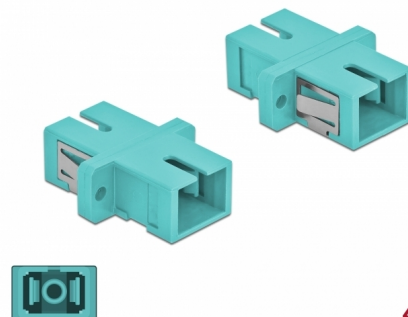

Delock Optická spojka ze zásuvky SC Simplex na zásuvku SC Simplex, Multi-mode, 4 kusy, světle modrá

Popis

S touto spojkou SC Simplex značky Delock lze snadno navzájem propojit dva zástrčkové konektory optických kabelů. Tato spojka umožňuje přímé připojení k optickému kabelu a je vhodná pro snadnou montáž do optických spojovacích skříní, skříněk a propojovacích panelů.

Ochrana protiprachovým krytem

Tato spojka je vybavena vhodnou čepičkou na ochranu objímky proti prachu a k zajištění její čistoty.

4 x

Číslo produktu 85994

EAN: 4043619859948

Země původu: China

Balení: Poly bag

Technické detaily

- Konektor:
  - 1 x SC Simplex samice >
  - 1 x SC Simplex samice
- Pro Multimód optiku OM3
- Keramická objímka
- S prachovou záslenkou
- Montáž prostřednictvím kovového držáku nebo šroubů
- 2 x montážní díry
- Průměr montážní díry: 2,4 mm
- Rozteč otvorů pro šroub: ca. 18 mm
- Výřez v panelu (ŠxV): cca. 13,4 x 9,5 mm
- Provozní teplota: -20 °C ~ 70 °C
- Materiál: plast
- Barva: světle modrá
- Rozměry (DxŠxV): cca. 27,4 x 12,7 x 9,3 mm

Systemové požadavky