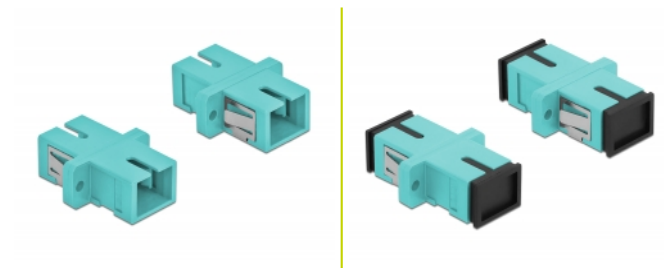

Delock Optická spojka ze zásuvky SC Simplex na zásuvku SC Simplex, Multi-mode, 4 kusy, světle modrá

Popis

S touto spojkou SC Simplex značky Delock lze snadno navzájem propojit dva zástrčkové konektory optických kabelů. Tato spojka umožňuje přímé připojení k optickému kabelu a je vhodná pro snadnou montáž do optických spojovacích skříní, skříněk a propojovacích panelů.

Ochrana protiprachovým krytem

Tato spojka je vybavena vhodnou čepičkou na ochranu objímky proti prachu a k zajištění její čistoty.

4 x

Číslo produktu 85994

EAN: 4043619859948

Země původu: China

Balení: Poly bag

Technické detaily

- Konektor:
 - 1 x SC Simplex samice >
 - 1 x SC Simplex samice
- Pro Multimód optiku OM3
- Keramická objímka
- S prachovou záslenkou
- Montáž prostřednictvím kovového držáku nebo šroubů
- 2 x montážní díry
- Průměr montážní díry: 2,4 mm
- Rozteč otvorů pro šroub: ca. 18 mm
- Výřez v panelu (ŠxV): cca. 13,4 x 9,5 mm
- Provozní teplota: -20 °C ~ 70 °C
- Materiál: plast
- Barva: světle modrá
- Rozměry (DxŠxV): cca. 27,4 x 12,7 x 9,3 mm

Systemové požadavky

- Volný port SC Simplex samec

Obsah balení

- 4 x spojky SC Simplex vazební šlen

Příslušenství

Interface

Konektor 1:	1 x SC Simplex samice
Konektor 2:	1 x SC Simplex samice

Technical characteristics