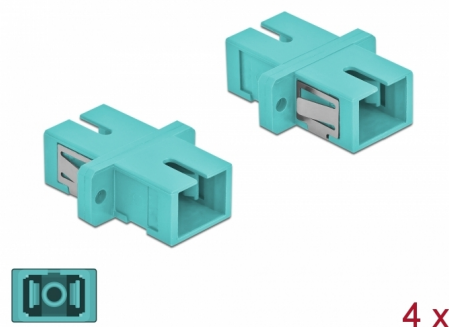

Delock Acoplador de Fibra Óptica SC Simplex hembra a SC Simplex hembra Multimodo 4 piezas azul claro

Descripción

Con este acoplamiento SC Simplex de Delock, se pueden conectar los conectores macho de fibra óptica fácilmente entre sí. El acoplamiento permite una conexión directa al cable de fibra óptica y es adecuado para un montaje sencillo en cajas de conexión de fibra óptica, armarios y paneles de conexión.

Protección por cubierta antipolvo

El acoplamiento está equipado con una tapa adecuada para proteger la manga del polvo y mantenerla limpia.

Número de elemento 85994

EAN: 4043619859948

Pais de origen: China

Paquete: Poly bag

Detalles técnicos

- Conectores:
  - 1 x SC sencillo hembra >
  - 1 x SC sencillo hembra
- Para fibra multimodo OM3
- Manga de cerámica
- Con tapa para el polvo
- Montaje a través de un soporte de metal o tornillos
- 2 orificios de montaje
- Diámetro del orificio de montaje: 2,4 mm
- Avance del orificio del tornillo: 18 mm aproximadamente
- Recorte del panel (ANxAL): aprox. 13,4 x 9,5 mm
- Temperatura de funcionamiento: -20 °C ~ 70 °C
- Material: plástico
- Color: azul claro
- Dimensiones (LAXANxAL): aprox. 27,4 x 12,7 x 9,3 mm

Requisitos del sistema