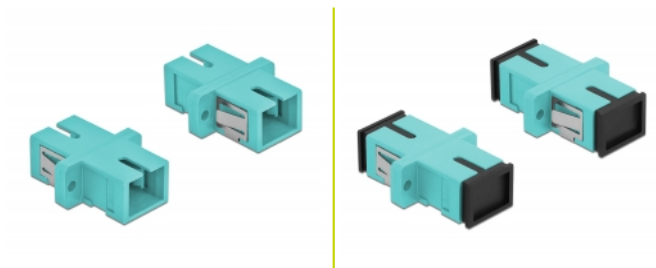

Delock Acoplador de Fibra Óptica SC Simplex hembra a SC Simplex hembra Multimodo 4 piezas azul claro

Descripción

Con este acoplamiento SC Simplex de Delock, se pueden conectar los conectores macho de fibra óptica fácilmente entre sí. El acoplamiento permite una conexión directa al cable de fibra óptica y es adecuado para un montaje sencillo en cajas de conexión de fibra óptica, armarios y paneles de conexión.

Protección por cubierta antipolvo

El acoplamiento está equipado con una tapa adecuada para proteger la manga del polvo y mantenerla limpia.

Número de elemento 85994

EAN: 4043619859948

Pais de origen: China

Paquete: Poly bag

Detalles técnicos

- Conectores:
 - 1 x SC sencillo hembra >
 - 1 x SC sencillo hembra
- Para fibra multimodo OM3
- Manga de cerámica
- Con tapa para el polvo
- Montaje a través de un soporte de metal o tornillos
- 2 orificios de montaje
- Diámetro del orificio de montaje: 2,4 mm
- Avance del orificio del tornillo: 18 mm aproximadamente
- Recorte del panel (ANxAL): aprox. 13,4 x 9,5 mm
- Temperatura de funcionamiento: -20 °C ~ 70 °C
- Material: plástico
- Color: azul claro
- Dimensiones (LAXANxAL): aprox. 27,4 x 12,7 x 9,3 mm

Requisitos del sistema

- Puerto macho SC Simplex disponible

Contenido del paquete

- 4 x acoplador SC Simplex

Image

Interface

Conector 1:	1 x SC Simplex hembra
Conector 2 :	1 x SC Simplex hembra

Technical characteristics