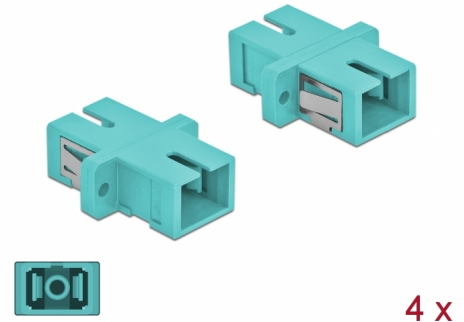

Delock Coupleur de fibre optique SC Simplex femelle à SC Simplex femelle, Multimode, 4 unités, bleu clair

Description

Avec ce couplage SC Simplex de Delock, les connecteurs mâles de fibre optique peuvent être facilement branchés l'un à l'autre. Le couplage permet une connexion directe au câble en fibre optique et il est approprié pour le montage simple de boîtiers de connexion de fibre optique, des armoires et des panneaux de raccordement.

Protection avec un capot contre la poussière

Le coupleur est muni d'un capot adapté pour protéger le manchon contre la poussière et le garder propre.

4 x

N° produit 85994

EAN: 4043619859948

Pays d'origine: China

Emballage: Poly bag

Détails techniques

- Connecteurs :
 - 1 x SC Simplex femelle >
 - 1 x SC Simplex femelle
- Pour fibre multi-mode OM3
- Manchon en céramique
- Avec couvercle anti-poussière
- Montage via des rétenteurs métalliques ou des vis
- 2 orifices de montage
- Diamètre d'orifice de montage : 2,4 mm
- Pas du trou de vis : env. 18 mm
- Découpe du panneau (LxH) : env. 13,4 x 9,5 mm
- Température de fonctionnement : -20 °C ~ 70 °C
- Matériaux : plastique
- Couleur : bleu clair
- Dimensions (LxlxH) : env. 27,4 x 12,7 x 9,3 mm

Température de fonctionnement :	-20 °C ~ 70 °C
---------------------------------	----------------

Physical characteristics

Matériaux:	Plastique
Longueur:	27.4 mm
Width:	12,7 mm
Height:	9,3 mm
Couleur:	bleu clair