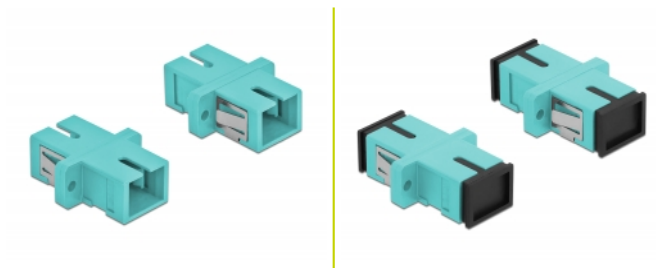

Delock Coupleur de fibre optique SC Simplex femelle à SC Simplex femelle, Multimode, 4 unités, bleu clair

Description

Avec ce couplage SC Simplex de Delock, les connecteurs mâles de fibre optique peuvent être facilement branchés l'un à l'autre. Le couplage permet une connexion directe au câble en fibre optique et il est approprié pour le montage simple de boîtiers de connexion de fibre optique, des armoires et des panneaux de raccordement.

Protection avec un capot contre la poussière

Le coupleur est muni d'un capot adapté pour protéger le manchon contre la poussière et le garder propre.

4 x

N° produit 85994

EAN: 4043619859948

Pays d'origine: China

Emballage: Poly bag

Détails techniques

- Connecteurs :
 - 1 x SC Simplex femelle >
 - 1 x SC Simplex femelle
- Pour fibre multi-mode OM3
- Manchon en céramique
- Avec couvercle anti-poussière
- Montage via des rétenteurs métalliques ou des vis
- 2 orifices de montage
- Diamètre d'orifice de montage : 2,4 mm
- Pas du trou de vis : env. 18 mm
- Découpe du panneau (LxH) : env. 13,4 x 9,5 mm
- Température de fonctionnement : -20 °C ~ 70 °C
- Matériaux : plastique
- Couleur : bleu clair
- Dimensions (LxlxH) : env. 27,4 x 12,7 x 9,3 mm

Configuration système requise

- Un port SC Simplex mâle libre

Contenu de l'emballage

- 4 x coupleurs SC Simplex

Image

Interface

Connecteur 1:	1 x SC Simplex femelle
Connecteur 2:	1 x SC Simplex femelle

Technical characteristics