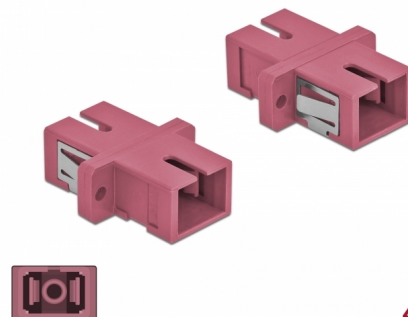

Delock Optická spojka ze zásuvky SC Simplex na zásuvku SC Simplex, Multi-mode, 4 kusy, fialová

Popis

S touto spojkou SC Simplex značky Delock lze snadno navzájem propojit dva zástrčkové konektory optických kabelů. Tato spojka umožňuje přímé připojení k optickému kabelu a je vhodná pro snadnou montáž do optických spojovacích skříní, skříněk a propojovacích panelů.

Ochrana protiprachovým krytem

Tato spojka je vybavena vhodnou čepičkou na ochranu objímky proti prachu a k zajištění její čistoty.

4 x

Číslo produktu 85995

EAN: 4043619859955

Země původu: China

Balení: Poly bag

Technické detaily

- Konektor:
 - 1 x SC Simplex samice >
 - 1 x SC Simplex samice
- Pro Multimód optiku OM4
- Keramická objímka
- S prachovou záslepkou
- Montáž prostřednictvím kovového držáku nebo šroubů
- 2 x montážní díry
- Průměr montážní díry: 2,4 mm
- Rozteč otvorů pro šroub: ca. 18 mm
- Výřez v panelu (ŠxV): cca. 13,4 x 9,5 mm
- Provozní teplota: -20 °C ~ 70 °C
- Materiál: plast
- Barva: fialová
- Rozměry (DxŠxV): cca. 27,4 x 12,7 x 9,3 mm

Systemové požadavky

- Volný port SC Simplex samec

Obsah balení

- 4 x spojky SC Simplex vazební šlen

Příslušenství

Interface

Konektor 1:	1 x SC Simplex samice
Konektor 2:	1 x SC Simplex samice

Technical characteristics