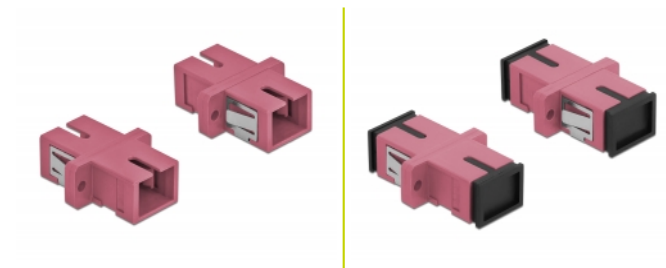

Delock Optická spojka ze zásuvky SC Simplex na zásuvku SC Simplex, Multi-mode, 4 kusy, fialová

Popis

S touto spojkou SC Simplex značky Delock lze snadno navzájem propojit dva zástrčkové konektory optických kabelů. Tato spojka umožňuje přímé připojení k optickému kabelu a je vhodná pro snadnou montáž do optických spojovacích skříní, skříněk a propojovacích panelů.

Ochrana protiprachovým krytem

Tato spojka je vybavena vhodnou čepičkou na ochranu objímky proti prachu a k zajištění její čistoty.

4 x

Číslo produktu 85995

EAN: 4043619859955

Země původu: China

Balení: Poly bag

Technické detaily

- Konektor:
 - 1 x SC Simplex samice >
 - 1 x SC Simplex samice
- Pro Multimód optiku OM4
- Keramická objímka
- S prachovou záslepkou
- Montáž prostřednictvím kovového držáku nebo šroubů
- 2 x montážní díry
- Průměr montážní díry: 2,4 mm
- Rozteč otvorů pro šroub: ca. 18 mm
- Výřez v panelu (ŠxV): cca. 13,4 x 9,5 mm
- Provozní teplota: -20 °C ~ 70 °C
- Materiál: plast
- Barva: fialová
- Rozměry (DxŠxV): cca. 27,4 x 12,7 x 9,3 mm

Systemové požadavky

- Volný port SC Simplex samec

Obsah balení

- 4 x spojky SC Simplex vazební šlen

Příslušenství

Interface

Konektor 1:	1 x SC Simplex samice
Konektor 2:	1 x SC Simplex samice

Technical characteristics