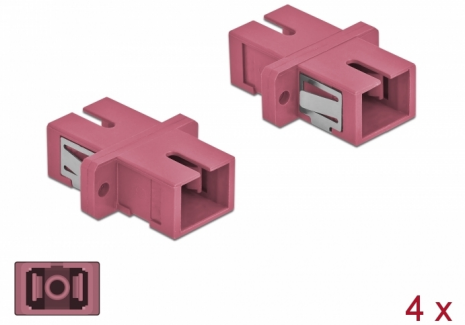

Delock Acoplador de Fibra Óptica SC Simplex hembra a SC Simplex hembra Multimodo 4 piezas violeta

Descripción

Con este acoplamiento SC Simplex de Delock, se pueden conectar los conectores macho de fibra óptica fácilmente entre sí. El acoplamiento permite una conexión directa al cable de fibra óptica y es adecuado para un montaje sencillo en cajas de conexión de fibra óptica, armarios y paneles de conexión.

Protección por cubierta antipolvo

El acoplamiento está equipado con una tapa adecuada para proteger la manga del polvo y mantenerla limpia.

Número de elemento 85995

EAN: 4043619859955

Pais de origen: China

Paquete: Poly bag

Detalles técnicos

- Conectores:
  - 1 x SC sencillo hembra >
  - 1 x SC sencillo hembra
- Para fibra multimodo OM4
- Manga de cerámica
- Con tapa para el polvo
- Montaje a través de un soporte de metal o tornillos
- 2 orificios de montaje
- Diámetro del orificio de montaje: 2,4 mm
- Avance del orificio del tornillo: 18 mm aproximadamente
- Recorte del panel (ANxAL): aprox. 13,4 x 9,5 mm
- Temperatura de funcionamiento: -20 °C ~ 70 °C
- Material: plástico
- Color: violeta
- Dimensiones (LxANxAL): aprox. 27,4 x 12,7 x 9,3 mm

Requisitos del sistema