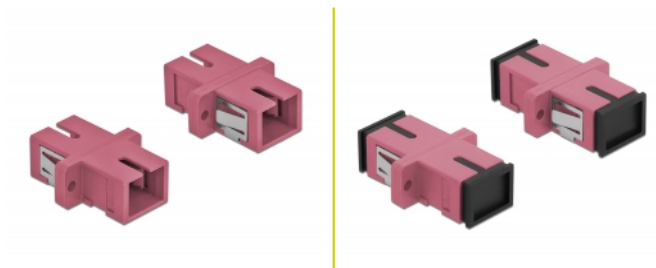

Delock Acoplador de Fibra Óptica SC Simplex hembra a SC Simplex hembra Multimodo 4 piezas violeta

Descripción

Con este acoplamiento SC Simplex de Delock, se pueden conectar los conectores macho de fibra óptica fácilmente entre sí. El acoplamiento permite una conexión directa al cable de fibra óptica y es adecuado para un montaje sencillo en cajas de conexión de fibra óptica, armarios y paneles de conexión.

Protección por cubierta antipolvo

El acoplamiento está equipado con una tapa adecuada para proteger la manga del polvo y mantenerla limpia.

Número de elemento 85995

EAN: 4043619859955

Pais de origen: China

Paquete: Poly bag

Detalles técnicos

- Conectores:
 - 1 x SC sencillo hembra >
 - 1 x SC sencillo hembra
- Para fibra multimodo OM4
- Manga de cerámica
- Con tapa para el polvo
- Montaje a través de un soporte de metal o tornillos
- 2 orificios de montaje
- Diámetro del orificio de montaje: 2,4 mm
- Avance del orificio del tornillo: 18 mm aproximadamente
- Recorte del panel (ANxAL): aprox. 13,4 x 9,5 mm
- Temperatura de funcionamiento: -20 °C ~ 70 °C
- Material: plástico
- Color: violeta
- Dimensiones (LxANxAL): aprox. 27,4 x 12,7 x 9,3 mm

Requisitos del sistema

- Puerto macho SC Simplex disponible

Contenido del paquete

- 4 x acoplador SC Simplex

Image

Interface

Conector 1:	1 x SC Simplex hembra
Conector 2 :	1 x SC Simplex hembra

Technical characteristics