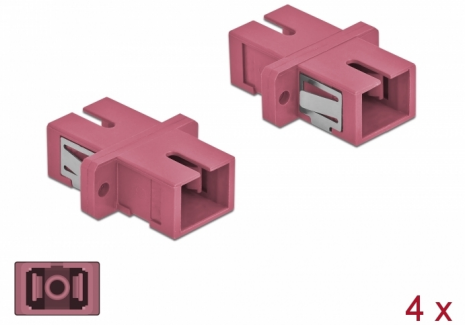

Delock Coupleur de fibre optique SC Simplex femelle à SC Simplex femelle, Multimode, 4 unités, violet

Description

Avec ce couplage SC Simplex de Delock, les connecteurs mâles de fibre optique peuvent être facilement branchés l'un à l'autre. Le couplage permet une connexion directe au câble en fibre optique et il est approprié pour le montage simple de boîtiers de connexion de fibre optique, des armoires et des panneaux de raccordement.

Protection avec un capot contre la poussière

Le coupleur est muni d'un capot adapté pour protéger le manchon contre la poussière et le garder propre.

N° produit 85995

EAN: 4043619859955

Pays d'origine: China

Emballage: Poly bag

Détails techniques

- Connecteurs :
 - 1 x SC Simplex femelle >
 - 1 x SC Simplex femelle
- Pour fibre multi-mode OM4
- Manchon en céramique
- Avec couvercle anti-poussière
- Montage via des rétenteurs métalliques ou des vis
- 2 orifices de montage
- Diamètre d'orifice de montage : 2,4 mm
- Pas du trou de vis : env. 18 mm
- Découpe du panneau (LxH) : env. 13,4 x 9,5 mm
- Température de fonctionnement : -20 °C ~ 70 °C
- Matériaux : plastique
- Couleur : violet
- Dimensions (LxlxH) : env. 27,4 x 12,7 x 9,3 mm

Température de fonctionnement :	-20 °C ~ 70 °C
---------------------------------	----------------

Physical characteristics

Matériaux:	Plastique
Longueur:	27.4 mm
Width:	12,7 mm
Height:	9,3 mm
Couleur:	violet