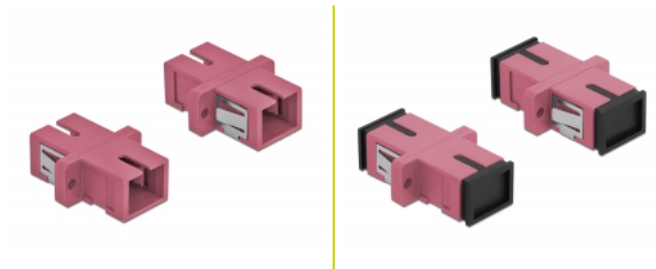

Delock Coupleur de fibre optique SC Simplex femelle à SC Simplex femelle, Multimode, 4 unités, violet

Description

Avec ce couplage SC Simplex de Delock, les connecteurs mâles de fibre optique peuvent être facilement branchés l'un à l'autre. Le couplage permet une connexion directe au câble en fibre optique et il est approprié pour le montage simple de boîtiers de connexion de fibre optique, des armoires et des panneaux de raccordement.

Protection avec un capot contre la poussière

Le coupleur est muni d'un capot adapté pour protéger le manchon contre la poussière et le garder propre.

N° produit 85995

EAN: 4043619859955

Pays d'origine: China

Emballage: Poly bag

Détails techniques

- Connecteurs :
 - 1 x SC Simplex femelle >
 - 1 x SC Simplex femelle
- Pour fibre multi-mode OM4
- Manchon en céramique
- Avec couvercle anti-poussière
- Montage via des rétenteurs métalliques ou des vis
- 2 orifices de montage
- Diamètre d'orifice de montage : 2,4 mm
- Pas du trou de vis : env. 18 mm
- Découpe du panneau (LxH) : env. 13,4 x 9,5 mm
- Température de fonctionnement : -20 °C ~ 70 °C
- Matériaux : plastique
- Couleur : violet
- Dimensions (LxlxH) : env. 27,4 x 12,7 x 9,3 mm

Configuration système requise

- Un port SC Simplex mâle libre

Contenu de l'emballage

- 4 x coupleurs SC Simplex

Image

Interface

Connecteur 1:	1 x SC Simplex femelle
Connecteur 2:	1 x SC Simplex femelle

Technical characteristics