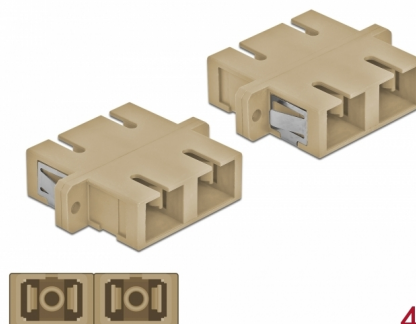

Delock Optická spojka ze zásuvky SC Duplex na zásuvku SC Duplex, Multi-mode, 4 kusy, béžová

Popis

S touto spojkou SC Duplex značky Delock lze snadno navzájem propojit dva zástrčkové konektory optických kabelů. Tato spojka umožňuje přímé připojení k optickému kabelu a je vhodná pro snadnou montáž do optických spojovacích skříní, skříněk a propojovacích panelů.

Ochrana protiprachovým krytem

Tato spojka je vybavena vhodnou čepičkou na ochranu objímky proti prachu a k zajištění její čistoty.

4 x

Číslo produktu 85996

EAN: 4043619859962

Země původu: China

Balení: Poly bag

Technické detaily

- Konektor:
 - 1 x SC Duplex samice >
 - 1 x SC Duplex samice
- Pro Multimód optiku OM1 / OM2
- Keramická objímka
- S prachovou záslepkou
- Montáž prostřednictvím kovového držáku nebo šroubů
- 2 x montážní díry
- Průměr montážní díry: 2,4 mm
- Rozteč otvorů pro šroub: ca. 30,7 mm
- Výřez v panelu (ŠxV): cca. 26,6 x 9,5 mm
- Provozní teplota: -20 °C ~ 70 °C
- Materiál: plast
- Barva: šedá
- Rozměry (DxŠxV): cca. 34,7 x 25,6 x 9,3 mm

Systemové požadavky

- Volný port SC Duplex samec

Obsah balení

- 4 x spojky SC Duplex vazební šlen

Příslušenství

Interface

Konektor 1:	1 x SC Duplex samice
Konektor 2:	1 x SC Duplex samice

Technical characteristics