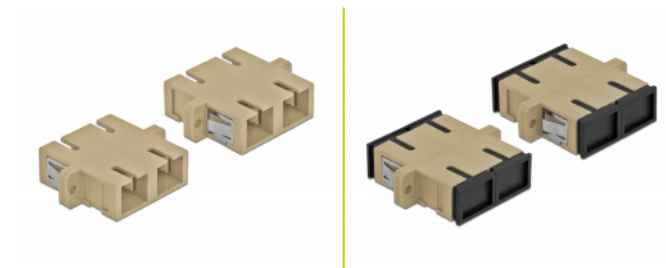

Delock Optická spojka ze zásuvky SC Duplex na zásuvku SC Duplex, Multi-mode, 4 kusy, béžová

Popis

S touto spojkou SC Duplex značky Delock lze snadno navzájem propojit dva zástrčkové konektory optických kabelů. Tato spojka umožňuje přímé připojení k optickému kabelu a je vhodná pro snadnou montáž do optických spojovacích skříní, skříněk a propojovacích panelů.

Ochrana protiprachovým krytem

Tato spojka je vybavena vhodnou čepičkou na ochranu objímky proti prachu a k zajištění její čistoty.

4 x

Číslo produktu 85996

EAN: 4043619859962

Země původu: China

Balení: Poly bag

Technické detaily

- Konektor:
 - 1 x SC Duplex samice >
 - 1 x SC Duplex samice
- Pro Multimód optiku OM1 / OM2
- Keramická objímka
- S prachovou záslepkou
- Montáž prostřednictvím kovového držáku nebo šroubů
- 2 x montážní díry
- Průměr montážní díry: 2,4 mm
- Rozteč otvorů pro šroub: ca. 30,7 mm
- Výřez v panelu (ŠxV): cca. 26,6 x 9,5 mm
- Provozní teplota: -20 °C ~ 70 °C
- Materiál: plast
- Barva: šedá
- Rozměry (DxŠxV): cca. 34,7 x 25,6 x 9,3 mm

Systemové požadavky

- Volný port SC Duplex samec

Obsah balení

- 4 x spojky SC Duplex vazební šlen

Příslušenství

Interface

Konektor 1:	1 x SC Duplex samice
Konektor 2:	1 x SC Duplex samice

Technical characteristics