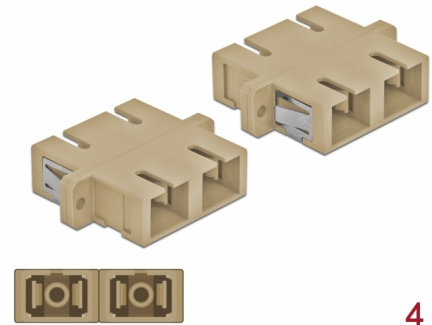

Delock Coupleur de fibre optique SC Duplex femelle à SC Duplex femelle, Multimode, 4 unités, beige

Description

Avec ce couplage SC Duplex de Delock, les connecteurs mâles de fibre optique peuvent être facilement branchés l'un à l'autre. Le couplage permet une connexion directe au câble en fibre optique et il est approprié pour le montage simple de boîtiers de connexion de fibre optique, des armoires et des panneaux de raccordement.

Protection avec un capot contre la poussière

Le coupleur est muni d'un capot adapté pour protéger le manchon contre la poussière et le garder propre.

4 x

N° produit 85996

EAN: 4043619859962

Pays d'origine: China

Emballage: Poly bag

Détails techniques

- Connecteurs :
 - 1 x SC Duplex femelle >
 - 1 x SC Duplex femelle
- Pour fibre multi-mode OM1 / OM2
- Manchon en céramique
- Avec couvercle anti-poussière
- Montage via des rétenteurs métalliques ou des vis
- 2 orifices de montage
- Diamètre d'orifice de montage : 2,4 mm
- Pas du trou de vis : env. 30,7 mm
- Découpe du panneau (LxH) : env. 26,6 x 9,5 mm
- Température de fonctionnement : -20 °C ~ 70 °C
- Matériaux : plastique
- Couleur : beige
- Dimensions (LxlxH) : env. 34,7 x 25,6 x 9,3 mm

Température de fonctionnement :	-20 °C ~ 70 °C
---------------------------------	----------------

Physical characteristics

Matériaux:	Plastique
Longueur:	34,7 mm
Width:	25,6 mm
Height:	9,3 mm
Couleur:	beige