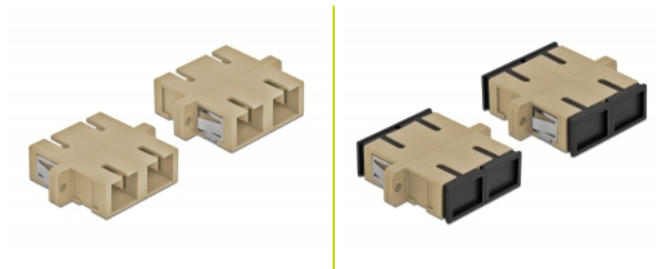

Delock Coupleur de fibre optique SC Duplex femelle à SC Duplex femelle, Multimode, 4 unités, beige

Description

Avec ce couplage SC Duplex de Delock, les connecteurs mâles de fibre optique peuvent être facilement branchés l'un à l'autre. Le couplage permet une connexion directe au câble en fibre optique et il est approprié pour le montage simple de boîtiers de connexion de fibre optique, des armoires et des panneaux de raccordement.

Protection avec un capot contre la poussière

Le coupleur est muni d'un capot adapté pour protéger le manchon contre la poussière et le garder propre.

4 x

N° produit 85996

EAN: 4043619859962

Pays d'origine: China

Emballage: Poly bag

Détails techniques

- Connecteurs :
 - 1 x SC Duplex femelle >
 - 1 x SC Duplex femelle
- Pour fibre multi-mode OM1 / OM2
- Manchon en céramique
- Avec couvercle anti-poussière
- Montage via des rétenteurs métalliques ou des vis
- 2 orifices de montage
- Diamètre d'orifice de montage : 2,4 mm
- Pas du trou de vis : env. 30,7 mm
- Découpe du panneau (LxH) : env. 26,6 x 9,5 mm
- Température de fonctionnement : -20 °C ~ 70 °C
- Matériaux : plastique
- Couleur : beige
- Dimensions (LxlxH) : env. 34,7 x 25,6 x 9,3 mm

Configuration système requise

- Un port SC Duplex mâle libre

Contenu de l'emballage

- 4 x coupleurs SC Duplex

Image

Interface

Connecteur 1:	1 x SC Duplex femelle
Connecteur 2:	1 x SC Duplex femelle

Technical characteristics