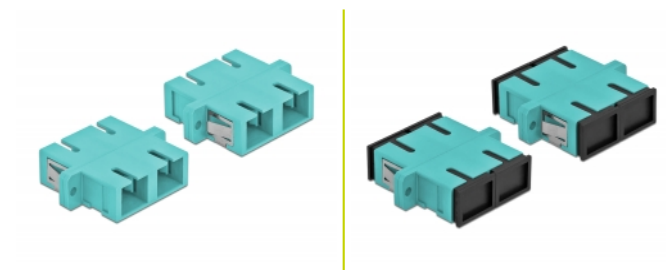

Delock Optická spojka ze zásuvky SC Duplex na zásuvku SC Duplex, Multi-mode, 4 kusy, světle modrá

Popis

S touto spojkou SC Duplex značky Delock lze snadno navzájem propojit dva zástrčkové konektory optických kabelů. Tato spojka umožňuje přímé připojení k optickému kabelu a je vhodná pro snadnou montáž do optických spojovacích skříní, skříněk a propojovacích panelů.

Ochrana protiprachovým krytem

Tato spojka je vybavena vhodnou čepičkou na ochranu objímky proti prachu a k zajištění její čistoty.

4 x

Číslo produktu 85997

EAN: 4043619859979

Země původu: China

Balení: Poly bag

Technické detaily

- Konektor:
 - 1 x SC Duplex samice >
 - 1 x SC Duplex samice
- Pro Multimód optiku OM3
- Keramická objímka
- S prachovou záslenkou
- Montáž prostřednictvím kovového držáku nebo šroubů
- 2 x montážní díry
- Průměr montážní díry: 2,4 mm
- Rozteč otvorů pro šroub: ca. 30,7 mm
- Výřez v panelu (ŠxV): cca. 26,6 x 9,5 mm
- Provozní teplota: -20 °C ~ 70 °C
- Materiál: plast
- Barva: světle modrá
- Rozměry (DxŠxV): cca. 34,7 x 25,6 x 9,3 mm

Systemové požadavky

- Volný port SC Duplex samec

Obsah balení

- 4 x spojky SC Duplex vazební šlen

Příslušenství

Interface

Konektor 1:	1 x SC Duplex samice
Konektor 2:	1 x SC Duplex samice

Technical characteristics