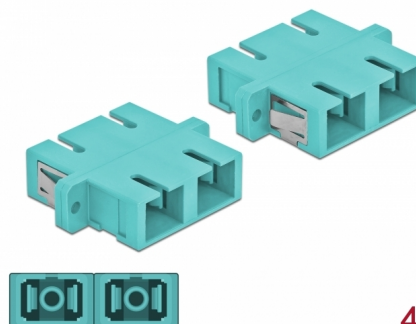

Delock Optická spojka ze zásuvky SC Duplex na zásuvku SC Duplex, Multi-mode, 4 kusy, světle modrá

Popis

S touto spojkou SC Duplex značky Delock lze snadno navzájem propojit dva zástrčkové konektory optických kabelů. Tato spojka umožňuje přímé připojení k optickému kabelu a je vhodná pro snadnou montáž do optických spojovacích skříní, skříněk a propojovacích panelů.

Ochrana protiprachovým krytem

Tato spojka je vybavena vhodnou čepičkou na ochranu objímky proti prachu a k zajištění její čistoty.

4 x

Číslo produktu 85997

EAN: 4043619859979

Země původu: China

Balení: Poly bag

Technické detaily

- Konektor:
  - 1 x SC Duplex samice >
  - 1 x SC Duplex samice
- Pro Multimód optiku OM3
- Keramická objímka
- S prachovou záslenkou
- Montáž prostřednictvím kovového držáku nebo šroubů
- 2 x montážní díry
- Průměr montážní díry: 2,4 mm
- Rozteč otvorů pro šroub: ca. 30,7 mm
- Výřez v panelu (ŠxV): cca. 26,6 x 9,5 mm
- Provozní teplota: -20 °C ~ 70 °C
- Materiál: plast
- Barva: světle modrá
- Rozměry (DxŠxV): cca. 34,7 x 25,6 x 9,3 mm

Systemové požadavky