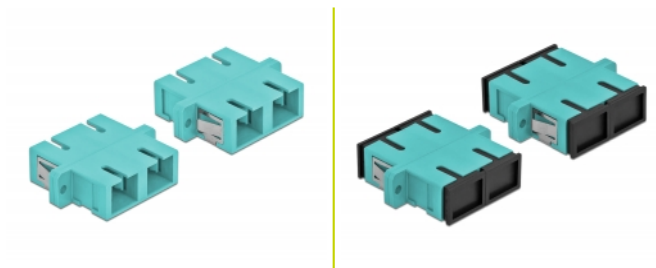

Delock Coupleur de fibre optique SC Duplex femelle à SC Duplex femelle, Multimode, 4 unités, bleu clair

Description

Avec ce couplage SC Duplex de Delock, les connecteurs mâles de fibre optique peuvent être facilement branchés l'un à l'autre. Le couplage permet une connexion directe au câble en fibre optique et il est approprié pour le montage simple de boîtiers de connexion de fibre optique, des armoires et des panneaux de raccordement.

Protection avec un capot contre la poussière

Le coupleur est muni d'un capot adapté pour protéger le manchon contre la poussière et le garder propre.

4 x

N° produit 85997

EAN: 4043619859979

Pays d'origine: China

Emballage: Poly bag

Détails techniques

- Connecteurs :
 - 1 x SC Duplex femelle >
 - 1 x SC Duplex femelle
- Pour fibre multi-mode OM3
- Manchon en céramique
- Avec couvercle anti-poussière
- Montage via des rétenteurs métalliques ou des vis
- 2 orifices de montage
- Diamètre d'orifice de montage : 2,4 mm
- Pas du trou de vis : env. 30,7 mm
- Découpe du panneau (LxH) : env. 26,6 x 9,5 mm
- Température de fonctionnement : -20 °C ~ 70 °C
- Matériaux : plastique
- Couleur : bleu clair
- Dimensions (LxlxH) : env. 34,7 x 25,6 x 9,3 mm

Configuration système requise

- Un port SC Duplex mâle libre

Contenu de l'emballage

- 4 x coupleurs SC Duplex

Image

Interface

Connecteur 1:	1 x SC Duplex femelle
Connecteur 2:	1 x SC Duplex femelle

Technical characteristics