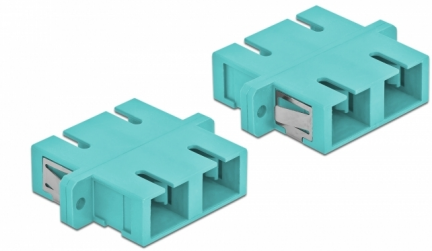

Delock Coupleur de fibre optique SC Duplex femelle à SC Duplex femelle, Multimode, 4 unités, bleu clair

Description

Avec ce couplage SC Duplex de Delock, les connecteurs mâles de fibre optique peuvent être facilement branchés l'un à l'autre. Le couplage permet une connexion directe au câble en fibre optique et il est approprié pour le montage simple de boîtiers de connexion de fibre optique, des armoires et des panneaux de raccordement.

Protection avec un capot contre la poussière

Le coupleur est muni d'un capot adapté pour protéger le manchon contre la poussière et le garder propre.

4 x

N° produit 85997

EAN: 4043619859979

Pays d'origine: China

Emballage: Poly bag

Détails techniques

- Connecteurs :
 - 1 x SC Duplex femelle >
 - 1 x SC Duplex femelle
- Pour fibre multi-mode OM3
- Manchon en céramique
- Avec couvercle anti-poussière
- Montage via des rétenteurs métalliques ou des vis
- 2 orifices de montage
- Diamètre d'orifice de montage : 2,4 mm
- Pas du trou de vis : env. 30,7 mm
- Découpe du panneau (LxH) : env. 26,6 x 9,5 mm
- Température de fonctionnement : -20 °C ~ 70 °C
- Matériaux : plastique
- Couleur : bleu clair
- Dimensions (LxlxH) : env. 34,7 x 25,6 x 9,3 mm

Température de fonctionnement :	-20 °C ~ 70 °C
---------------------------------	----------------

Physical characteristics

Matériaux:	Plastique
Longueur:	34,7 mm
Width:	25,6 mm
Height:	9,3 mm
Couleur:	bleu clair