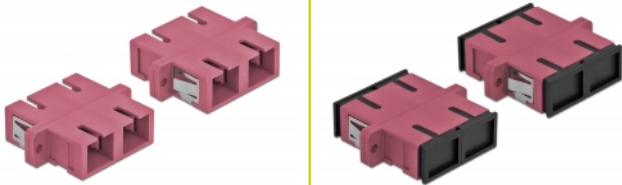

Delock Optická spojka ze zásuvky SC Duplex na zásuvku SC Duplex, Multi-mode, 4 kusy, fialová

Popis

S touto spojkou SC Duplex značky Delock lze snadno navzájem propojit dva zástrčkové konektory optických kabelů. Tato spojka umožňuje přímé připojení k optickému kabelu a je vhodná pro snadnou montáž do optických spojovacích skříní, skříněk a propojovacích panelů.

Ochrana protiprachovým krytem

Tato spojka je vybavena vhodnou čepičkou na ochranu objímky proti prachu a k zajištění její čistoty.

4 x

Číslo produktu 85998

EAN: 4043619859986

Země původu: China

Balení: Poly bag

Technické detaily

- Konektor:
 - 1 x SC Duplex samice >
 - 1 x SC Duplex samice
- Pro Multimód optiku OM4
- Keramická objímka
- S prachovou záslenkou
- Montáž prostřednictvím kovového držáku nebo šroubů
- 2 x montážní díry
- Průměr montážní díry: 2,4 mm
- Rozteč otvorů pro šroub: ca. 30,7 mm
- Výřez v panelu (ŠxV): cca. 26,6 x 9,5 mm
- Provozní teplota: -20 °C ~ 70 °C
- Materiál: plast
- Barva: fialová
- Rozměry (DxŠxV): cca. 34,7 x 25,6 x 9,3 mm

Systemové požadavky

- Volný port SC Duplex samec

Obsah balení

- 4 x spojky SC Duplex vazební šlen

Příslušenství

Interface

Konektor 1:	1 x SC Duplex samice
Konektor 2:	1 x SC Duplex samice

Technical characteristics