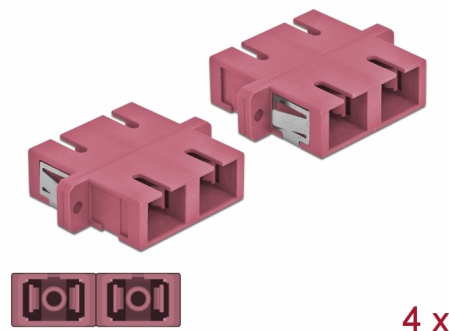

Delock Optická spojka ze zásuvky SC Duplex na zásuvku SC Duplex, Multi-mode, 4 kusy, fialová

Popis

S touto spojkou SC Duplex značky Delock lze snadno navzájem propojit dva zástrčkové konektory optických kabelů. Tato spojka umožňuje přímé připojení k optickému kabelu a je vhodná pro snadnou montáž do optických spojovacích skříní, skříněk a propojovacích panelů.

Ochrana protiprachovým krytem

Tato spojka je vybavena vhodnou čepičkou na ochranu objímky proti prachu a k zajištění její čistoty.

4 x

Číslo produktu 85998

EAN: 4043619859986

Země původu: China

Balení: Poly bag

Technické detaily

- Konektor:
 - 1 x SC Duplex samice >
 - 1 x SC Duplex samice
- Pro Multimód optiku OM4
- Keramická objímka
- S prachovou záslenkou
- Montáž prostřednictvím kovového držáku nebo šroubů
- 2 x montážní díry
- Průměr montážní díry: 2,4 mm
- Rozteč otvorů pro šroub: ca. 30,7 mm
- Výřez v panelu (ŠxV): cca. 26,6 x 9,5 mm
- Provozní teplota: -20 °C ~ 70 °C
- Materiál: plast
- Barva: fialová
- Rozměry (DxŠxV): cca. 34,7 x 25,6 x 9,3 mm

Systemové požadavky

- Volný port SC Duplex samec

Obsah balení

- 4 x spojky SC Duplex vazební šlen

Příslušenství

Interface

Konektor 1:	1 x SC Duplex samice
Konektor 2:	1 x SC Duplex samice

Technical characteristics