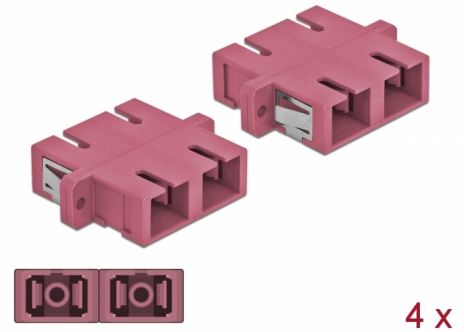

Delock Acoplador de Fibra Óptica SC Duplex hembra a SC Duplex hembra Multimodo 4 piezas violeta

Descripción

Con este acoplamiento SC Duplex de Delock, se pueden conectar los conectores macho de fibra óptica fácilmente entre sí. El acoplamiento permite una conexión directa al cable de fibra óptica y es adecuado para un montaje sencillo en cajas de conexión de fibra óptica, armarios y paneles de conexión.

Protección por cubierta antipolvo

El acoplamiento está equipado con una tapa adecuada para proteger la manga del polvo y mantenerla limpia.

4 x

Número de elemento 85998

EAN: 4043619859986

Pais de origen: China

Paquete: Poly bag

Detalles técnicos

- Conectores:
  - 1 x SC Duplex hembra >
  - 1 x SC Duplex hembra
- Para fibra multimodo OM4
- Manga de cerámica
- Con tapa para el polvo
- Montaje a través de un soporte de metal o tornillos
- 2 orificios de montaje
- Diámetro del orificio de montaje: 2,4 mm
- Avance del orificio del tornillo: 30,7 mm aproximadamente
- Recorte del panel (ANxAL): aprox. 26,6 x 9,5 mm
- Temperatura de funcionamiento: -20 °C ~ 70 °C
- Material: plástico
- Color: violeta
- Dimensiones (LAXANxAL): aprox. 34,7 x 25,6 x 9,3 mm

Requisitos del sistema