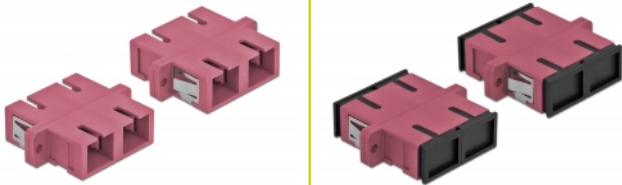

Delock Acoplador de Fibra Óptica SC Duplex hembra a SC Duplex hembra Multimodo 4 piezas violeta

Descripción

Con este acoplamiento SC Duplex de Delock, se pueden conectar los conectores macho de fibra óptica fácilmente entre sí. El acoplamiento permite una conexión directa al cable de fibra óptica y es adecuado para un montaje sencillo en cajas de conexión de fibra óptica, armarios y paneles de conexión.

Protección por cubierta antipolvo

El acoplamiento está equipado con una tapa adecuada para proteger la manga del polvo y mantenerla limpia.

4 x

Número de elemento 85998

EAN: 4043619859986

Pais de origen: China

Paquete: Poly bag

Detalles técnicos

- Conectores:
 - 1 x SC Duplex hembra >
 - 1 x SC Duplex hembra
- Para fibra multimodo OM4
- Manga de cerámica
- Con tapa para el polvo
- Montaje a través de un soporte de metal o tornillos
- 2 orificios de montaje
- Diámetro del orificio de montaje: 2,4 mm
- Avance del orificio del tornillo: 30,7 mm aproximadamente
- Recorte del panel (ANxAL): aprox. 26,6 x 9,5 mm
- Temperatura de funcionamiento: -20 °C ~ 70 °C
- Material: plástico
- Color: violeta
- Dimensiones (LAXANxAL): aprox. 34,7 x 25,6 x 9,3 mm

Requisitos del sistema

- Puerto macho SC Duplex disponible

Contenido del paquete

- 4 x acoplador SC Duplex

Image

Interface

Conector 1:	1 x SC Duplex hembra
Conector 2 :	1 x SC Duplex hembra

Technical characteristics