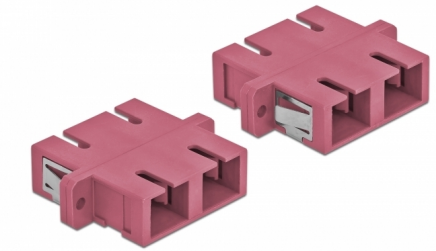

# Delock Coupleur de fibre optique SC Duplex femelle à SC Duplex femelle, Multimode, 4 unités, violet

## Description

Avec ce couplage SC Duplex de Delock, les connecteurs mâles de fibre optique peuvent être facilement branchés l'un à l'autre. Le couplage permet une connexion directe au câble en fibre optique et il est approprié pour le montage simple de boîtiers de connexion de fibre optique, des armoires et des panneaux de raccordement.

### Protection avec un capot contre la poussière

Le coupleur est muni d'un capot adapté pour protéger le manchon contre la poussière et le garder propre.

4 x

**N° produit 85998**

EAN: 4043619859986

Pays d'origine: China

## Détails techniques

- Connecteurs :
  - 1 x SC Duplex femelle >
  - 1 x SC Duplex femelle
- Pour fibre multi-mode OM4
- Manchon en céramique
- Avec couvercle anti-poussière
- Montage via des rétenteurs métalliques ou des vis
- 2 orifices de montage
- Diamètre d'orifice de montage : 2,4 mm
- Pas du trou de vis : env. 30,7 mm
- Découpe du panneau (LxH) : env. 26,6 x 9,5 mm
- Température de fonctionnement : -20 °C ~ 70 °C
- Matériaux : plastique
- Couleur : violet
- Dimensions (LxlxH) : env. 34,7 x 25,6 x 9,3 mm