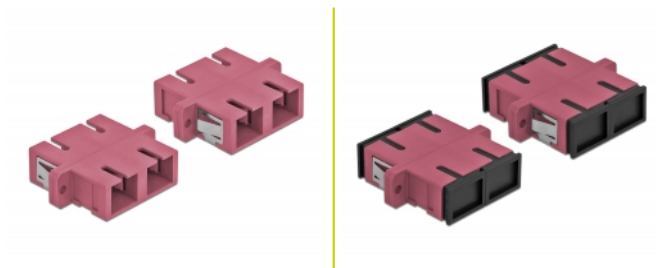

- Un port SC Duplex mâle libre

Contenu de l'emballage

- 4 x coupleurs SC Duplex

Image