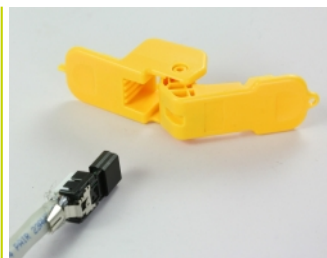

Příslušenství