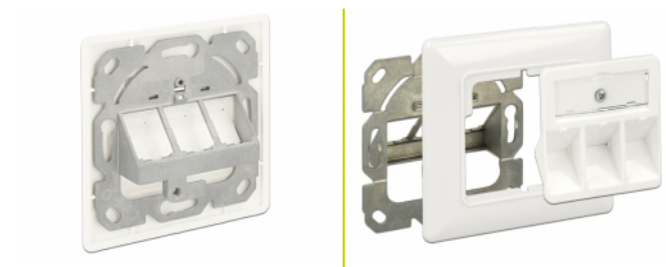

Delock Keystone kompaktní nástěnná 3 portová zásuvka

Popis

Tato nástěnná zásuvka od Delocku může být nainstalována na zeď nebo na skříň s montážními otvory 60 mm. Díky jeho normalizovaným rozměrům může být použit pro snadnou montáž 3 Keystone modulů.

Poznámka

Vzhledem ke konstrukci lze použít pouze keystone moduly až do šířky max. 18,2 mm.

Číslo produktu 86194

EAN: 4043619861941

Země původu: China

Balení: Poly bag

Technické detaily

- 3 Keystone portů 19,2 x 14,9 mm
- Úhel 45° Keystone modulů
- Prachová záslepka
- Integrovaný štítek
- Designově vhodné pro desku 50 x 50 mm
- Montážní díry 60 mm
- Barva: čistě bílá RAL 9010
- Rozměry (DxŠxV): 80 x 80 x 25,8 mm

Obsah balení

- Keystone nástěnná zásuvka

Příslušenství

General

Mounting type:	in-wall
----------------	---------

Physical characteristics

Pouzdro barva:	bílá
Délka:	80 mm
Width:	80 mm
Height:	25,8 mm