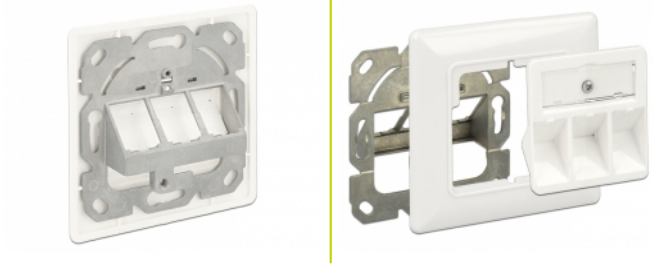

Delock Prise murale compacte Keystone à 3 ports

Description

Cette prise murale de Delock peut être installée dans un boîtier encastré ou en surface avec des orifices de montage de 60 mm. Avec ses dimensions normalisées, il convient au montage facile par encliquetage de 3 modules Keystone.

Note

En raison de la conception, seuls des modules Keystone jusqu'à 18,2 mm de large peuvent être utilisés.

N° produit 86194

EAN: 4043619861941

Pays d'origine: China

Emballage: Poly bag

Détails techniques

- 3 ports Keystone 19,2 x 14,9 mm
- Modules Keystone à 45°
- Couvercles à poussière
- Plaque signalétique intégrée
- Plaque centrale de 50 x 50 mm appropriée à la conception
- Orifices de montage de 60 mm
- Couleur : blanc pur RAL 9010
- Dimensions (LxlxH) : 80 x 80 x 25,8 mm

Contenu de l'emballage

- Prise murale Keystone

Image

General

Mounting type:	in-wall
----------------	---------

Physical characteristics

Boitier couleur:	blanc
Longueur:	80 mm
Width:	80 mm
Height:	25,8 mm