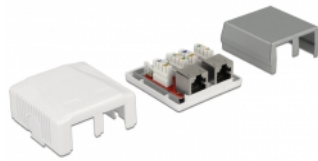

Delock Síťová nástěnná zásuvka 2 Port Cat.6A LSA

Popis

Tato nástěnná krabice od Delocku může být použita jako síťová zásuvka na zeď nebo jakou externí pouzdro.

Číslo produktu 86197

EAN: 4043619861972

Země původu: China

Balení: Plastová taška se zipem

Technické detaily

- Konektor:
externí:
2 x RJ45 samice
interní:
2 x LSA blok
- Kroucený kabel 180°
- Stíněný (STP)
- Cat.6A specifikace
- TIA-568A/B pinout
- Průměr kabelu až do 0,644 mm (22 - 26 AWG)
- Barva: bílá
- Rozměry (DxŠxV): cca. 61 x 59 x 29,5 mm

Systemové požadavky

- Zářezový nástroj

Obsah balení

- Modulární nástěnná zásuvka Wall Outlet
- Lepící podložka, 45 x 45 mm
- 3 x šroubky
- 2 x vázací páska

Příslušenství

General

Suitable for conductor gauge:	22 - 26 AWG
Mounting type:	wall

Interface

Externí:	2 x RJ45 samice
Interní:	2 x LSA blok

Technical characteristics

Category:	Cat.6A
-----------	--------

Physical characteristics

Pouzdro barva:	bílá
Délka:	61 mm
Width:	59 mm
Height:	29,5 mm