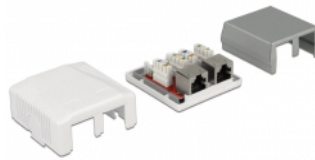

Packungsinhalt

- Anschlussdose
- Klebepad, 45 x 45 mm
- 3 x Schraube
- 2 x Kabelbinder

Abbildungen