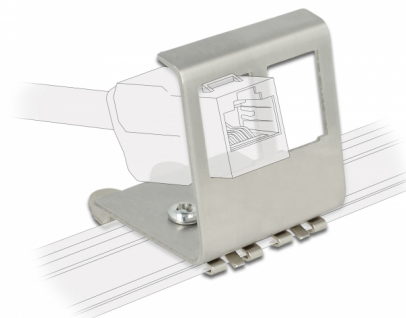

Delock Keystone kovový držák 2-portový na DIN lištu

Popis

Tento Keystone držák od Delocku může být namontován na DIN lištu. Se standardizovanými rozměry je vhodný pro snadnou montáž dvou Keystone modulů.

Poznámka

Vzhledem k úzkému designu lze použít keystone moduly jen s max. šířkou 19 mm.

Číslo produktu 86255

EAN: 4043619862559

Země původu: China

Balení: Poly bag

Technické detaily

- 2 Keystone portů 19,2 x 14,9 mm
- Montáž na lištu DIN 35 mm
- Pod úhlem 70°
- Materiál: nerezová ocel
- Rozměry (DxŠxV): cca. 42 x 39 x 37 mm

Obsah balení

- Keystone montážní

Příslušenství