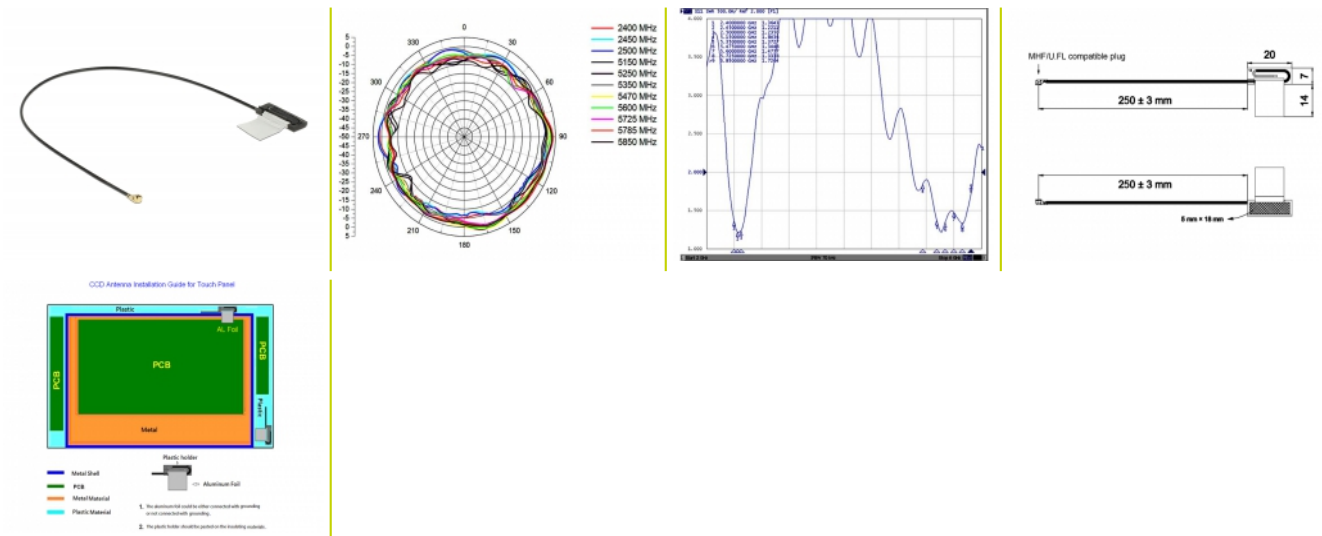

EAN: 4043619862702

Země původu: Taiwan,
Republic of China

Balení: Plastová taška se
zipem

Technické detaily

- Konektor: 1 x I-PEX Inc., MHF® I samec
- Frekvenční rozsah:
2400 - 2500 MHz
5150 - 5850 MHz
- Bluetooth, WLAN 2,4 / 5,0 GHz, ZigBee 2,4 GHz, ISM
- Anténní zisk: 1,5 - 2,0 dBi
- VSWR: 2,5
- Impedance: 50 Ohm
- Provozní teplota: -10 °C ~ 55 °C
- Barva: černá
- Typ kabelu: koaxiální
- Typ kabelu: 1.13
- Barva kabelu: černá
- Průměr kabelu: cca. 1,13 mm
- Útlum kabelu 3,2 dB @ 2,4 GHz na metr
- Nejmenší poloměr ohybu: 4,5 mm
- Rozměry (DxŠxV): cca. 20,00 x 7,00 x 1,90 mm

- Délka včetně konektorů cca. 25 cm

Systemové požadavky

- Zařízení s volným přípojemem I-PEX Inc., MHF® I

Obsah balení

- WLAN anténa

Příslušenství

General

Suitable for indoor:	Yes
----------------------	-----

Interface

konektor:	1 x I-PEX Inc., MHF® I samec
-----------	------------------------------

Technical characteristics

Frequency range:	5150 MHz - 5875 MHz 2400 MHz - 2500 MHz
Antenna gain:	1 dBi
Impedance:	50 Ω
Provozní teplota:	-10 °C ~ 55 °C
VSWR:	2,5

Physical characteristics

Antenna type:	CCD
Cable category:	koaxiální
Cable type:	1.13
Cable attenuation:	3.2 dB @ 2.4 GHz per meter
Barva kabelu:	černá
Cable length incl. connector:	25 cm
Délka:	20,00 mm
Width:	7,00 mm
Height:	1,90 mm
Nejmenší poloměr ohybu:	4,5 mm
Barva:	černá