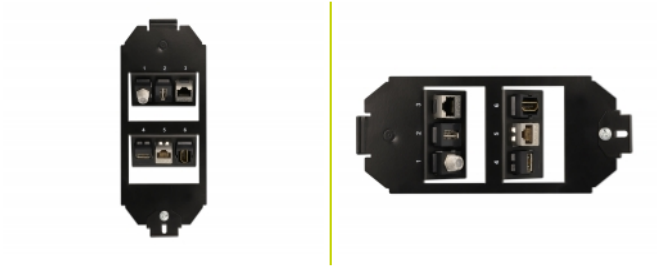

Delock Montaje Keystone de 6 puertos para tanque de piso

Descripción

Este montaje Keystone de Delock se puede instalar en tanques de piso. Con sus dimensiones estandarizadas, es adecuado para montar de forma instantánea y fácil de 6 módulos Keystone.

Nota

Debido al diseño sólo los módulos Keystone hasta un máx. Puede utilizarse un ancho de 18 mm.

Número de elemento 86280

EAN: 4043619862801

Pais de origen: China

Paquete: Bolsa de plástico con cremallera

Detalles tecnicos

- 6 puertos Keystone de 19,2 x 14,9 mm
- Material: metal
- Color: negro
- Dimensiones (LxANxAL): aprox. 175 x 75 x 26 mm

Contenido del paquete

- Soporte Keystone

Image

General

Mounting type:	floor tank
----------------	------------

Physical characteristics

Carcasa color:	negro
Material de la carcasa:	metal
Longitud:	175 mm
Width:	75 mm
Height:	26 mm