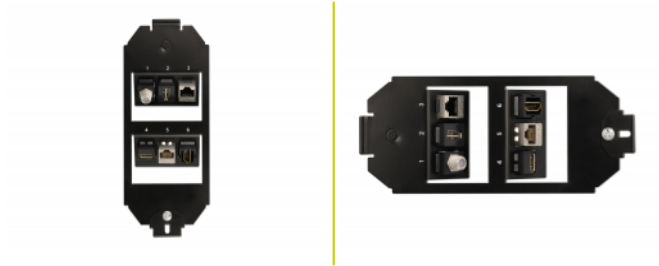

Delock Montage Keystone, 6 ports pour réservoir de sol

Description

Ce montage Keystone de Delock peut être installé dans des réservoirs de sol. Avec ses dimensions normalisées, il est approprié pour l'encliquetage de 6 modules Keystone.

Note

En raison de la conception, seuls des modules Keystone jusqu'à 18 mm de large peuvent être utilisés.

N° produit 86280

EAN: 4043619862801

Pays d'origine: China

Emballage: Sac polyvalent à fermeture éclair

Détails techniques

- 6 ports Keystone 19,2 x 14,9 mm
- Matière : métal
- Couleur : noir
- Dimensions (LxlxH) : env. 175 x 75 x 26 mm

Contenu de l'emballage

- Montage Keystone

Image

General

Mounting type:	floor tank
----------------	------------

Physical characteristics

Boitier couleur:	noir
Matériau du boîtier :	métal
Longueur:	175 mm
Width:	75 mm
Height:	26 mm