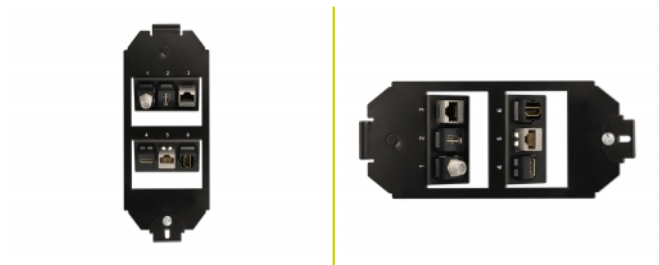

Delock Zawieszenie Keystone 6 Port do gniazda podłogowego

Opis

Zawieszenie Keystone Delock może być instalowane w gniazdach podłogowych. Standardowy wymiar pozwala na łatwy montaż 6 modułów Keystone.

Uwaga

Z przyczyn konstrukcyjnych, można stosować jedynie moduły keystone o szerokości do 18 mm.

Numer artykułu 86280

EAN: 4043619862801

Kraj pochodzenia: China

Opakowanie: Torba na zamek błyskawiczny

Szczegóły techniczne

- 6 portów Keystone 19,2 x 14,9 mm
- Materiał: metal
- Kolor: czarny
- Wymiary (DxSxW): ok. 175 x 75 x 26 mm

Zawartość opakowania

- Montaż Keystone

Zdjęcia

General

Mounting type:	floor tank
----------------	------------

Physical characteristics

Obudowa kolor:	czarny
Materiał obudowy:	metal
Długość:	175 mm
Width:	75 mm
Height:	26 mm