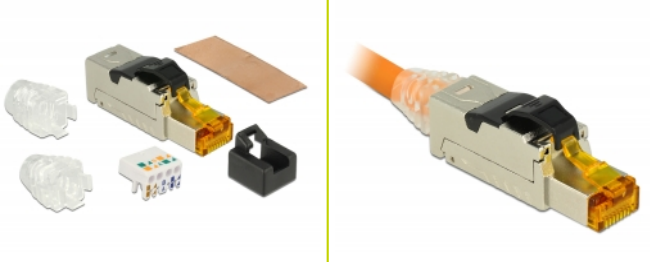

Delock Konektor RJ45 sestava Cat.6A kovový

Popis

Tento konektor RJ45 od Delocku může být použit pro připojení síťových kabelů. Instalace konektoru do různých typů kabelů je bez nástrojů a šetří čas.

Číslo produktu 86285

EAN: 4043619862856

Země původu: China

Balení: Plastová taška se zipem

Technické detaily

- Konektor: 1 x RJ45 samec
- Kroucený kabel 180°
- Stíněný (STP)
- Cat.6A specifikace
- Materiál: zinkový odlitek
- TIA-568A/B pinout
- Pro drát nebo lanko do průřezu 0.573 mm (23 - 26 AWG)
- Pro kabely s průměrem od 6,0 - 8,5 mm
- Rozměry (DxŠxV): cca. 63,1 x 18,4 x 13,8 mm

Obsah balení

- RJ45 konektor
- Organizátor kabelů
- Prachová zálepka

Příslušenství

General

Suitable for conductor gauge:	23 - 26 AWG
-------------------------------	-------------

Interface

Externí:	1 x RJ45 samec
Interní:	1 x LSA blok

Technical characteristics

Category:	Cat.6A
-----------	--------

Physical characteristics

Materiál pouzdra:	zinkový odlitek
Délka:	63.1 mm
Width:	18,4 mm
Height:	13,8 mm