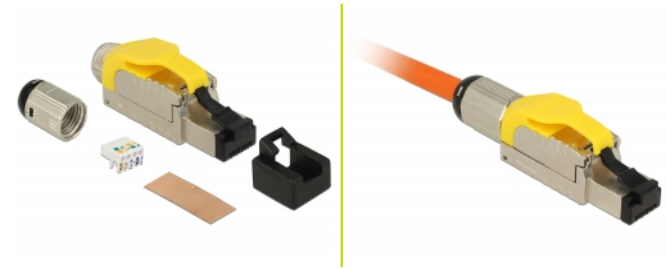

Příslušenství