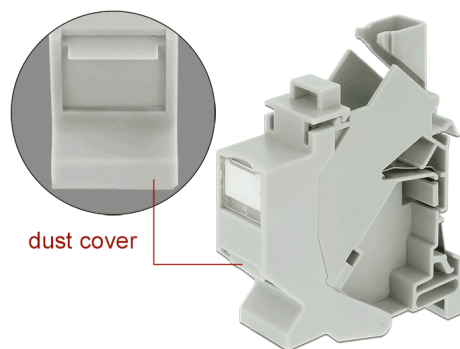

Delock Montage Keystone pour rail DIN avec cache-poussière

Description

Ce support Keystone de Delock peut être monté sur des rails DIN. Compact, il est approprié pour le montage par encliquetage d'un module Keystone 86179.

Note

Le montage ne peut être utilisé qu'avec le module Keystone 86179 Delock RJ45.

N° produit 86292

EAN: 4043619862924

Pays d'origine: China

Emballage: Sac polyvalent à fermeture éclair

Détails techniques

- Un port Keystone 19,2 x 14,9 mm
- Montage pour rail DIN 35 mm
- Empilable
- Tôle pour mise à la terre des Keystones avec logement métallique sur le rail DIN
- Plaque signalétique intégrée
- Capuchons anti-poussière
- Couleur : blanc
- Dimensions (LxlxH) : env. 78,5 x 63,6 x 18,0 mm

Contenu de l'emballage

- Montage Keystone