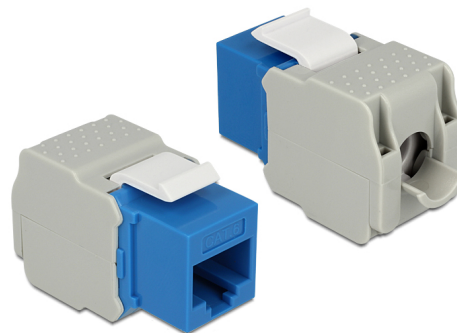

Delock Keystone Modul RJ45 jack > LSA Cat.6 UTP modrý

Popis

Tento modul od Delocku může být použit pro připojení síťového kabelu do RJ45 jack. Díky jeho normalizovaným rozměrům může být použit pro snadnou montáž např. do Keystone patchpanelové lišty nebo montážní krabice.

Číslo produktu 86343

EAN: 4043619863433

Země původu: China

Balení: Plastová taška se zipem

Technické detaily

- Konektor:
externí: 1 x RJ45 samice (8P/8C) >
interní: LSA (bez použití nástrojů)
- Cat.6 specifikace
- Nestíněný (UTP)
- V souladu s požadavky na Cat.6 pro ISO/IEC 11801 Edition 2.2, EN 50173-1:2011 a EN 60603-7-4, a ANSI/TIA 568-C.2
- Pro drát nebo lanko do průřezu 0.644 mm (22 - 26 AWG)
- Pro porty Keystone s 19,2 x 14,9 mm
- Barva: modrý
- Rozměry (DxŠxV): cca. 41,0 x 24,5 x 18,1 mm

Systémové požadavky

- Volný port RJ45 samec

Obsah balení

- Keystone modul
- Organizátor kabelů
- Vázací páska

Příslušenství