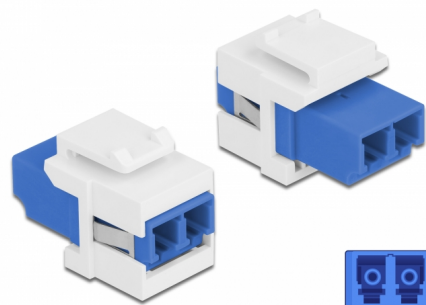

Delock Keystone modul LC Duplex samice na LC Duplex samice modrý / bílá

Popis

Tento modul od Delocku může být použit k prodloužení optických kabelů. Díky jeho normalizovaným rozměrům může být použit pro snadnou montáž např. do Keystone patchpanelové lišty nebo montážní krabice.

Číslo produktu 86357

EAN: 4043619863570

Země původu: China

Balení: Plastová taška se zipem

Technické detaily

- Konektor:
 - 1 x LC Duplex samice >
 - 1 x LC Duplex samice
- Barva: modrý
- Pro Single mód optiku
- Vložený útlum < 0,2 dB
- Prachová zásepka
- Pro porty Keystone s 19,2 x 14,9 mm
- Pouzdro barva: bílá
- Rozměry (DxŠxV): cca. 29,2 x 16,5 x 21,9 mm

Systémové požadavky

- Volný port LC Duplex samec

Obsah balení

- Keystone modul

Příslušenství

General

Mounting type:	Keystone modul
----------------	----------------

Interface

Konektor 1:	1 x LC Duplex
Konektor 2:	1 x LC Duplex

Physical characteristics

Pouzdro barva:	bílá
Délka:	29.2 mm
Width:	16,5 mm
Height:	21,9 mm
Barva:	modrý