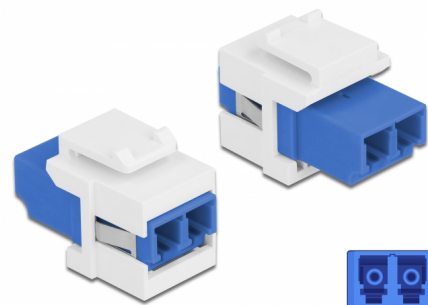

Delock Moduł Keystone LC Duplex żeńskie do LC Duplex żeńskie niebieski / biały

Opis

Ten moduł firmy Delock można używać w celu rozbudowy okablowania światłowodowego. Dzięki ustandaryzowanym wymiarom, może być on używany do łatwego montażu poprzez zatrzaśnięcie, np. w patch panelu, na płycie przedniej lub w natynkowej puszcze montażowej.

Numer artykułu 86357

EAN: 4043619863570

Kraj pochodzenia: China

Opakowanie: Torba na zamek błyskawiczny

Szczegóły techniczne

- Złącze:
 - 1 x LC Duplex żeński >
 - 1 x LC Duplex żeński
- Kolor: niebieski
- Dla światłowodów Jednomodowych
- Tłumienność < 0,2 dB
- Osłony przeciwkurzowe
- Dla portów keystone z 19,2 x 14,9 mm
- Obudowa kolor: biały
- Wymiary (DxSxW): ok. 29,2 x 16,5 x 21,9 mm

Wymagania systemowe

- Wolne gniazdo męskie LC Duplex

Zawartość opakowania

- Moduł keystone

Zdjęcia

General

Mounting type:	Moduł keystone
----------------	----------------

Interface

Złącze 1:	1 x LC Duplex
Złącze 2:	1 x LC Duplex

Physical characteristics

Obudowa kolor:	biały
Długość:	29.2 mm
Width:	16,5 mm
Height:	21,9 mm
Kolor:	niebieski