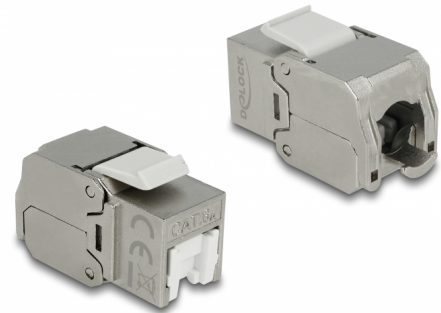

Delock Keystone Modul RJ45 jack > LSA Cat.6A STP prachová záslepka

Popis

Tento modul od Delocku může být použit pro připojení síťového kabelu do RJ45 jack. Díky jeho normalizovaným rozměrům může být použit pro snadnou montáž např. do Keystone patchpanelové lišty nebo montážní krabice.

Číslo produktu 86385

EAN: 4043619863853

Země původu: China

Balení: Plastová taška se zipem

Technické detaily

- Konektor:
externí: 1 x RJ45 samice
interní: 1 x LSA blok
- Prachová záslepka
- Stíněný (STP)
- Materiál: zinkový odlitek
- V souladu s požadavky na Cat.6A pro ANSI/TIA 568-C.2
- TIA-568A/B pinout
- Pro drát nebo lanko do průřezu 0.573 mm (23 - 26 AWG)
- Pro porty Keystone s 19,2 x 14,9 mm
- Rozměry (DxŠxV): cca. 37,8 x 16,8 x 22,5 mm

Obsah balení

- Keystone modul
- Organizátor kabelů
- Vázací páska

Příslušenství

General

Suitable for conductor gauge:	23 - 26 AWG
Mounting type:	Keystone modul

Interface

Externí:	1 x RJ45 samice
Interní:	1 x LSA blok

Technical characteristics

Category:	Cat.6A
-----------	--------

Physical characteristics

Délka:	37.8 mm
Width:	16,8 mm
Height:	22,5 mm