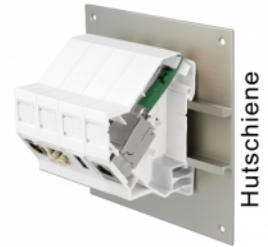

Příslušenství