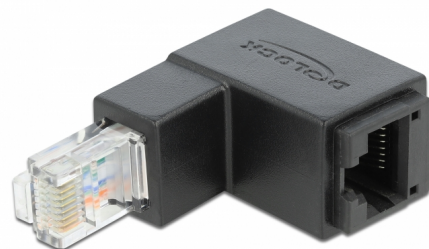

Delock Adaptér RJ45 samec, pravoúhlý dolů > RJ45 samice, Cat.6 UTP

Popis

S tímto adaptérem od Delocku může být konektor RJ45 samice pod pravým úhlem 90°. To usnadňuje připojení síťového kabelu v obtížně dostupných místech.

Číslo produktu 86423

EAN: 4043619864232

Země původu: China

Balení: Plastová taška se zipem

Technické detaily

- Konektor:
 - 1 x RJ45 samec pravoúhlý dolů >
 - 1 x RJ45 samice
- 1:1 spojení
- Cat.6 specifikace
- Nestíněný (UTP)
- Pozlacené kontakty
- Rozměry (DxŠxV): cca. 50,0 x 33,0 x 18,5 mm

Systémové požadavky

- Volný port RJ45

Obsah balení

- RJ45 adaptér

Interface

Konektor 1:	1 x RJ45 samice
Konektor 2:	1 x RJ45 samec

Technical characteristics

Category:	Cat.6
-----------	-------

Physical characteristics

Délka:	50 mm
Width:	33 mm
Height:	18,5 mm