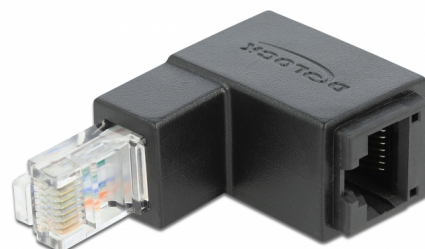

# Delock Adaptateur RJ45 mâle angulé vers le bas > RJ45 femelle Cat.6 UTP

## Description

Avec cet adaptateur de Delock, le RJ45 femelle d'un appareil peut être orienté de 90°. Il est donc plus facile de connecter un câble de réseau dans des endroits difficiles d'accès.

**N° produit 86423**

## Détails techniques

- Connecteurs :
  - 1 x RJ45 mâle coudé vers le bas >
  - 1 x RJ45 femelle
- Connecté 1:1
- Spécification Cat.6
- Non blindé (UTP)
- Contacts plaqués or
- Dimensions (LxlxH) : env. 50,0 x 33,0 x 18,5 mm