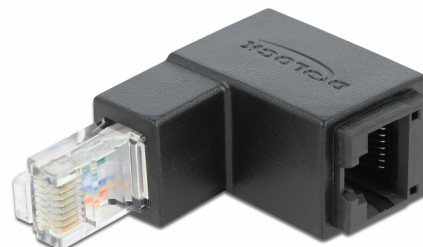

Delock Prześciówka RJ45 męskie, pod kątem do dołu na żeńskie, Cat.6 UTP

Opis

Dzięki temu adapterowi firmy Delock żeńskie gniazdo RJ45 urządzenia może zostać skierowane pod kątem 90°. Ułatwia to podłączanie kabla sieciowego w trudno dostępnych miejscach.

Numer artykułu 86423

EAN: 4043619864232

Kraj pochodzenia: China

Opakowanie: Torba na zamek błyskawiczny

Szczegóły techniczne

- Złącze:
 - 1 x RJ45 męski, wygięte pod kątem do dołu >
 - 1 x RJ45 żeńskie
- Podłączone 1:1
- Specyfikacja Cat.6
- Niekranowany (UTP)
- Połączane styki
- Wymiary (DxSxW): ok. 50,0 x 33,0 x 18,5 mm

Wymagania systemowe

- Wolny port RJ45

Zawartość opakowania

- Adapter RJ45

Interface

Złącze 1:	1 x RJ45 żeńskie
Złącze 2:	1 x RJ45 męski

Technical characteristics

Category:	Cat.6
-----------	-------

Physical characteristics

Długość:	50 mm
Width:	33 mm
Height:	18,5 mm