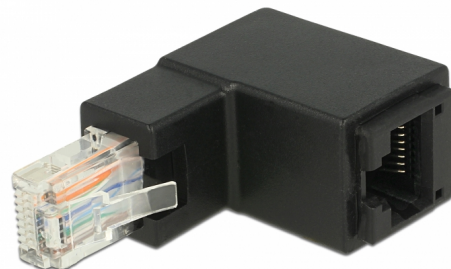

Delock Adaptér RJ45 samec pravouhly > RJ45 samice Cat.6 UTP

Popis

S tímto adaptérem od Delocku může být konektor RJ45 samice pod pravým úhlem 90°. To usnadňuje připojení síťového kabelu v obtížně dostupných místech.

Číslo produktu 86424

EAN: 4043619864249

Země původu: China

Balení: Plastová taška se zipem

Technické detaily

- Konektor:
 - 1 x RJ45 samec pravouhly >
 - 1 x RJ45 samice
- 1:1 spojení
- Cat.6 specifikace
- Nestíněný (UTP)
- Pozlacené kontakty
- Rozměry (DxŠxV): cca. 50,0 x 33,0 x 18,5 mm

Systémové požadavky

- Volný port RJ45

Obsah balení

- RJ45 adaptér

Interface

Konektor 1:	1 x RJ45 samice
Konektor 2:	1 x RJ45 samec

Technical characteristics

Category:	Cat.6
-----------	-------

Physical characteristics

Délka:	50 mm
Width:	33 mm
Height:	18,5 mm