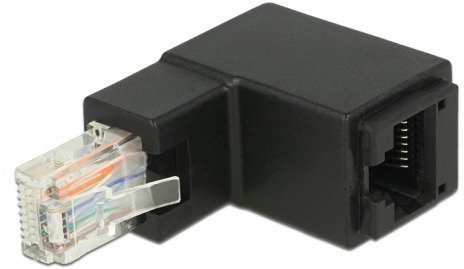

Delock Adapter RJ45 męski kątowy > RJ45 żeńskie Cat.6 UTP

Opis

Dzięki temu adapterowi firmy Delock żeńskie gniazdo RJ45 urządzenia może zostać skierowane pod kątem 90°. Ułatwia to podłączanie kabla sieciowego w trudno dostępnych miejscach.

Numer artykułu 86424

EAN: 4043619864249

Kraj pochodzenia: China

Opakowanie: Torba na zamek błyskawiczny

Szczegóły techniczne

- Złącze:
 - 1 x RJ45 męski, kątowny >
 - 1 x RJ45 żeńskie
- Podłączone 1:1
- Specyfikacja Cat.6
- Niekranowany (UTP)
- Połączane styki
- Wymiary (DxSxW): ok. 50,0 x 33,0 x 18,5 mm

Wymagania systemowe

- Wolny port RJ45

Zawartość opakowania

- Adapter RJ45

Interface

Złącze 1:	1 x RJ45 żeńskie
Złącze 2:	1 x RJ45 męski

Technical characteristics

Category:	Cat.6
-----------	-------

Physical characteristics

Długość:	50 mm
Width:	33 mm
Height:	18,5 mm