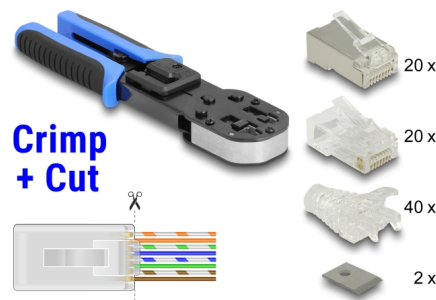

Delock RJ45 krimpovací + zářezový nástroj

Popis

S tímto nástrojem od Delocku a odpovídajícími krimpovacími+zářezovými konektory může být síťový kabel rychle a snadno připojen k RJ45.

Krimpovací+zářezový konektor RJ45 umožňuje vedení vodičů směrem dopředu, to urychluje instalaci a provedení kabeláže může být zkontrolováno. Současně je vylepšeno provedení, protože dvojice vodičů zůstává zkroucená v blízkosti konektoru. Při krimpování jsou všechny dráty v kontaktech současně a nadbytečné konce kabelů jsou odříznuty.

Číslo produktu 86450

EAN: 4043619864508

Země původu: Taiwan,
Republic of China

Balení: Kartonová krabice

Technické detaily

- Kovové kleště s plastovou rukojetí a zámkem
- Zabudovaný řezač a odizolátor
- Také vhodný pro konvenční konektory RJ45 a RJ12
- Barva: modrý / černá
- Rozměry (DxŠxV): cca. 21,2 x 6,5 x 2,3 cm

Systémové požadavky

- Delock RJ45 krimpovací+zářezový konektor

Obsah balení

- Krimpovací+zářezový nástroj
- 20 x RJ45 Krimpovací+zářezový konektor Cat.5e UTP (Delock 86451)
- 20 x RJ45 Krimpovací+zářezový konektor Cat.6 STP (Delock 86454)
- 40 x návlek pro RJ45 krimpovací+zářezový konektor (Delock 86455)
- 2 x náhradní čepel

- Uživatelská příručka

Příslušenství

Physical characteristics

Pouzdro barva:	modrý / černá
Délka:	21.2 cm
Width:	6.5 cm
Height:	2.3 cm