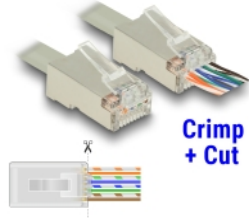

Delock RJ45 krimpovací + zářezový nástroj

Popis

S tímto nástrojem od Delocku a odpovídajícími krimpovacími+zářezovými konektory může být síťový kabel rychle a snadno připojen k RJ45.

Krimpovací+zářezový konektor RJ45 umožňuje vedení vodičů směrem dopředu, to urychluje instalaci a provedení kabeláže může být zkontrolováno. Současně je vylepšeno provedení, protože dvojice vodičů zůstává zkroucená v blízkosti konektoru. Při krimpování jsou všechny dráty v kontaktech současně a nadbytečné konce kabelů jsou odříznuty.

Číslo produktu 86450

EAN: 4043619864508

Země původu: Taiwan,
Republic of China

Balení: Kartonová krabice

Technické detaily

- Kovové kleště s plastovou rukojetí a zámkem
- Zabudovaný řezač a odizolátor
- Také vhodný pro konvenční konektory RJ45 a RJ12
- Barva: modrý / černá
- Rozměry (DxŠxV): cca. 21,2 x 6,5 x 2,3 cm

Systémové požadavky

- Delock RJ45 krimpovací+zářezový konektor

Obsah balení

- Krimpovací+zářezový nástroj
- 20 x RJ45 Krimpovací+zářezový konektor Cat.5e UTP (Delock 86451)
- 20 x RJ45 Krimpovací+zářezový konektor Cat.6 STP (Delock 86454)
- 40 x návlek pro RJ45 krimpovací+zářezový konektor (Delock 86455)
- 2 x náhradní čepel

- Uživatelská příručka

Příslušenství

Physical characteristics

Pouzdro barva:	modrý / černá
Délka:	21.2 cm
Width:	6.5 cm
Height:	2.3 cm