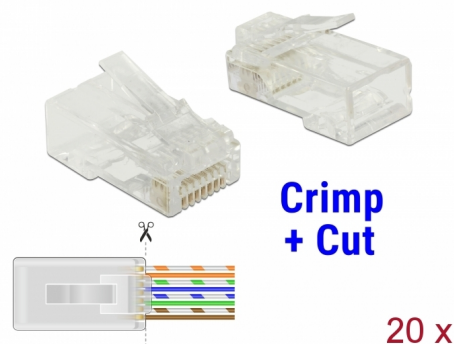

# Delock RJ45 krimpovací+zářezový samec Cat.5e UTP 20 kusů

## Popis

S tímto konektorem RJ45 samcem od Delocku a odpovídajícím krimpovacím+zářezovým nástrojem, může být síťový kabel rychle a snadno připojen ke konektoru RJ45 samec.

Krimpovací+zářezový konektor RJ45 umožňuje vedení vodičů směrem dopředu, to urychluje instalaci a provedení kabeláže může být zkontrolováno. Současně je vylepšeno provedení, protože dvojice vodičů zůstává zkroucená v blízkosti konektoru. Při krimpování jsou všechny dráty v kontaktech současně a nadbytečné konce kabelů jsou odříznuty.

## Technické detaily

- Konektor: 1 x RJ45 samec
- Nestíněný (UTP)
- Cat.5e specifikace
- TIA-568A/B pinout
- 3-cestný kontakt
- Pozlacené kontakty: 1.27 um / 50 u"
- Pro drát nebo lanko do průřezu 0.511 mm (24 - 26 AWG)
- Pro kabely s průměrem od 5,0 - 6,5 mm
- Materiál pouzdra: polykarbonát
- Barva: transparentní
- Rozměry (DxŠxV): cca. 22,2 x 14,0 x 11,7 mm

## Physical characteristics

Materiál pouzdra:	Polycarbonat
-------------------	--------------

Délka:	22.2 mm
--------	---------

Width:	14,0 mm
--------	---------

Height:	11,7 mm
---------	---------

Barva:	transparentní
--------	---------------