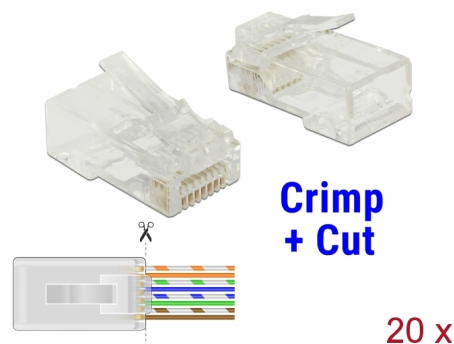

Delock RJ45 krimpovací+zářezový samec Cat.6 UTP 20 kusů

Popis

S tímto konektorem RJ45 samcem od Delocku a odpovídajícím krimpovacím+zářezovým nástrojem, může být síťový kabel rychle a snadno připojen ke konektoru RJ45 samec.

Krimpovací+zářezový konektor RJ45 umožňuje vedení vodičů směrem dopředu, to urychluje instalaci a provedení kabeláže může být zkontrolováno. Současně je vylepšeno provedení, protože dvojice vodičů zůstává zkroucená v blízkosti konektoru. Při krimpování jsou všechny dráty v kontaktech současně a nadbytečné konce kabelů jsou odříznuty.

Číslo produktu 86453

EAN: 4043619864539

Země původu: Taiwan,
Republic of China

Balení: Plastová taška se
zipem

Technické detaily

- Konektor: 1 x RJ45 samec
- Nestíněný (UTP)
- Cat.6 specifikace
- TIA-568A/B pinout
- 3-cestný kontakt
- Pozlacené kontakty: 1.27 um / 50 u"
- Pro drát nebo lanko do průřezu 0.511 mm (24 - 26 AWG)
- Pro kabely s průměrem od 5,0 - 6,5 mm
- Materiál pouzdra: polykarbonát
- Barva: transparentní
- Rozměry (DxŠxV): cca. 22,2 x 14,0 x 11,7 mm

Technical characteristics

Category:	Cat.6
-----------	-------

Physical characteristics

Materiál pouzdra:	Polycarbonat
-------------------	--------------

Délka:	22.2 mm
--------	---------

Width:	14,0 mm
--------	---------