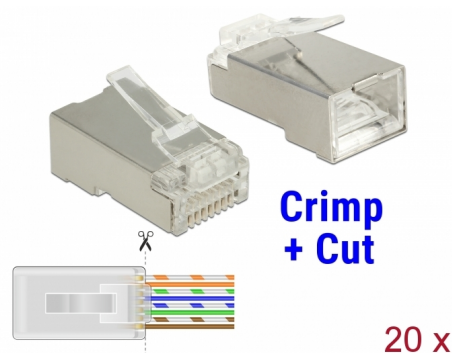

Delock RJ45 krimpovací+zářezový samec Cat.6 STP 20 kusů

Popis

S tímto konektorem RJ45 samcem od Delocku a odpovídajícím krimpovacím+zářezovým nástrojem, může být síťový kabel rychle a snadno připojen ke konektoru RJ45 samec.

Krimpovací+zářezový konektor RJ45 umožňuje vedení vodičů směrem dopředu, to urychluje instalaci a provedení kabeláže může být zkontrolováno. Současně je vylepšeno provedení, protože dvojice vodičů zůstává zkroucená v blízkosti konektoru. Při krimpování jsou všechny dráty v kontaktech současně a nadbytečné konce kabelů jsou odříznuty.

Číslo produktu 86454

EAN: 4043619864546

Země původu: Taiwan,
Republic of China

Balení: Plastová taška se zipem

Technické detaily

- Konektor: 1 x RJ45 samec
- Stíněný (STP)
- Cat.6 specifikace
- TIA-568A/B pinout
- 3-cestný kontakt
- Pozlacené kontakty: 1.27 um / 50 u"
- Pro drát nebo lanko do průřezu 0.511 mm (24 - 26 AWG)
- Pro kabely s průměrem od 5,0 - 6,5 mm
- Materiál pouzdra: polykarbonát
- Barva: transparentní
- Rozměry (DxŠxV): cca. 22,2 x 14,0 x 11,7 mm

Technical characteristics

Category:	Cat.6
-----------	-------

Physical characteristics

Materiál pouzdra:	Polycarbonat
-------------------	--------------

Délka:	22.2 mm
--------	---------

Width:	14,0 mm
--------	---------