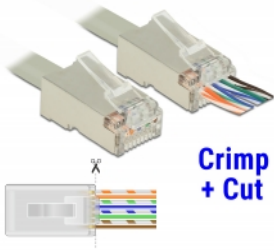

Delock RJ45 krimpovací+zářezový samec Cat.6 STP 20 kusů

Popis

S tímto konektorem RJ45 samcem od Delocku a odpovídajícím krimpovacím+zářezovým nástrojem, může být síťový kabel rychle a snadno připojen ke konektoru RJ45 samec.

Krimpovací+zářezový konektor RJ45 umožňuje vedení vodičů směrem dopředu, to urychluje instalaci a provedení kabeláže může být zkontrolováno. Současně je vylepšeno provedení, protože dvojice vodičů zůstává zkroucená v blízkosti konektoru. Při krimpování jsou všechny dráty v kontaktech současně a nadbytečné konce kabelů jsou odříznuty.

Číslo produktu 86454

EAN: 4043619864546

Země původu: Taiwan,
Republic of China

Balení: Plastová taška se zipem

Technické detaily

- Konektor: 1 x RJ45 samec
- Stíněný (STP)
- Cat.6 specifikace
- TIA-568A/B pinout
- 3-cestný kontakt
- Pozlacené kontakty: 1.27 um / 50 u"
- Pro drát nebo lanko do průřezu 0.511 mm (24 - 26 AWG)
- Pro kabely s průměrem od 5,0 - 6,5 mm
- Materiál pouzdra: polykarbonát
- Barva: transparentní
- Rozměry (DxŠxV): cca. 22,2 x 14,0 x 11,7 mm

Systémové požadavky

- Delock 86450 RJ45 krimpovací + zářezový nástroj

Obsah balení

- 20 x RJ45 samec

Příslušenství

General

Suitable for conductor gauge:	24 - 26 AWG
-------------------------------	-------------