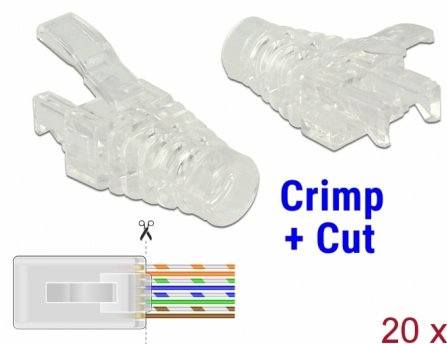

Delock Cubierta de cable para Crimpado y Corte RJ45 macho, 20 piezas

Descripción

Estas cubiertas de cables al ras están diseñadas para adaptarse a los Crimpado y Corte RJ45 machos de Delock.

Número de elemento 86455

EAN: 4043619864553

Pais de origen: Taiwan, Republic of China

Paquete: Bolsa de plástico con cremallera

Detalles técnicos

- También adecuado para machos convencionales RJ45
- Para diámetros de cable de 5,0 - 6,5 mm
- Color: transparente
- Dimensiones (LAXANxAL): aprox. 28,4 x 19,4 x 11,8 mm

Requisitos del sistema

- Herramienta de Crimpado y Corte de Delock RJ45 macho

Contenido del paquete

- 20 x Cubiertas de cables de RJ45

Image

Physical characteristics

Carcasa color:	transparente
Longitud:	28.4 mm
Width:	19,4 mm
Height:	11,8 mm