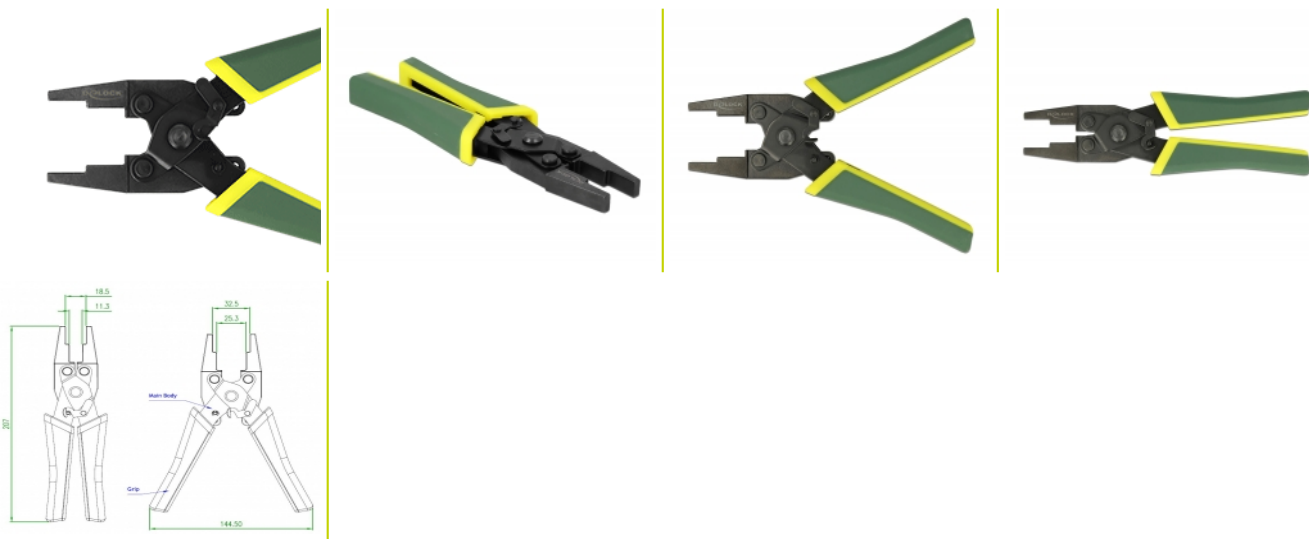

Delock Rovnoběžné kleště na síťové kabely 11 - 32 mm

Popis

Tímto nástrojem Delock lze rychle a snadno připojit síťový kabel k modulu Keystone nebo k zástrčce pro montáž v terénu. K tomuto účelu jsou k dispozici dva různé otvory o rozměrech 11 a 32 mm.

Rovnoběžné kleště

Díky rovnoběžné mechanické stavbě těchto kleští lze zlehka a bezpečně stlačovat zástrčky a moduly.

Přizpůsobivý

Tento nástroj je vhodný také pro všechny srovnatelné produkty. Současně jej lze používat jako klíč na šrouby a matice řady M8 až M22.

Číslo produktu 86469

EAN: 4043619864690

Země původu: Taiwan,
Republic of China

Balení: White Box

Technické detaily

- Kovové kleště s plastovou rukojetí a zámkem
- Snadno použitelný
- Dva otvory kleští:
 - 11,3 - 25,3 mm
 - 18,5 - 32,5 mm
- Rozměry (DxŠxV): cca. 207 x 75 x 19 mm

Obsah balení

- Kleště

Příslušenství

Physical characteristics

Délka:	207 mm
Width:	75 mm
Height:	19 mm