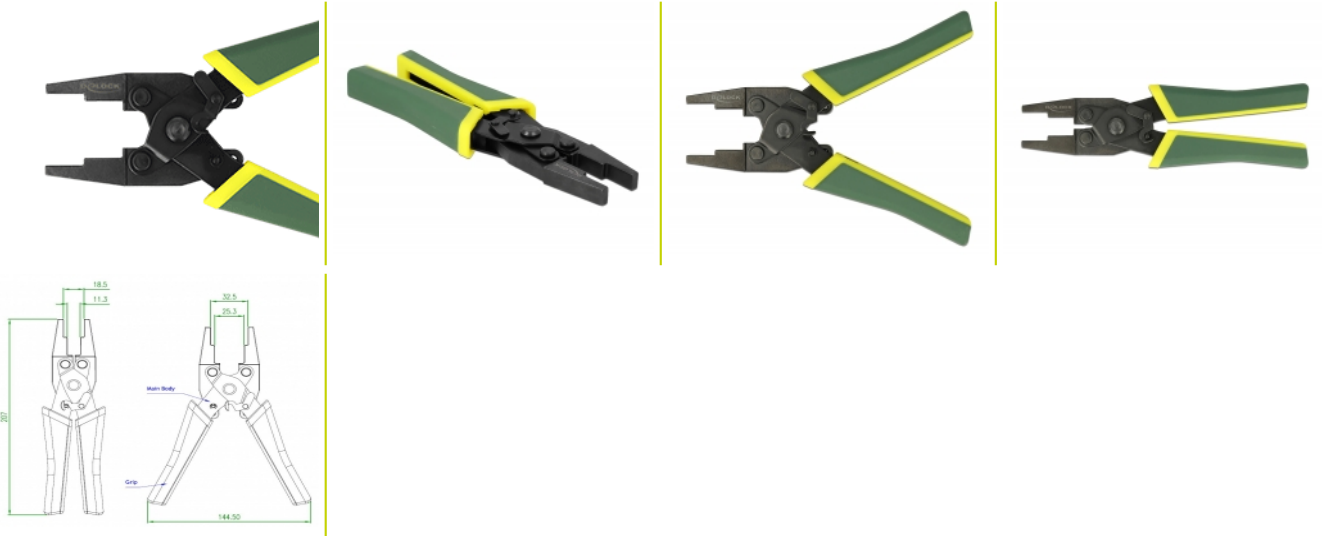

Delock Alicates Paralelos para Redes de 11 - 32 mm

Descripción

Con esta herramienta de Delock, un cable de red se puede conectar rápida y fácilmente a un módulo Keystone o a un conector de montaje en campo. Hay disponibles dos aberturas diferentes de 11 y 32 mm para este propósito.

Alicates paralelos

Debido a la mecánica paralela de estos alicates, los enchufes y módulos se pueden presionar de forma suave y segura.

Versátil

La herramienta también es adecuada para todos los productos comparables. Al mismo tiempo, se puede utilizar como una llave para tornillos y tuercas de tamaños M8 a M22.

Número de elemento 86469

EAN: 4043619864690

Pais de origen: Taiwan,
Republic of China

Paquete: White Box

Detalles técnicos

- Alicates de metal con mangos de plástico y cerradura
- Fácil de usar
- Dos aberturas de alicates:
 - 11,3 - 25,3 mm
 - 18,5 - 32,5 mm
- Dimensiones (LxAxANxAL): aprox. 207 x 75 x 19 mm

Contenido del paquete

- Alicates

Image

Physical characteristics

Longitud:	207 mm
Width:	75 mm
Height:	19 mm